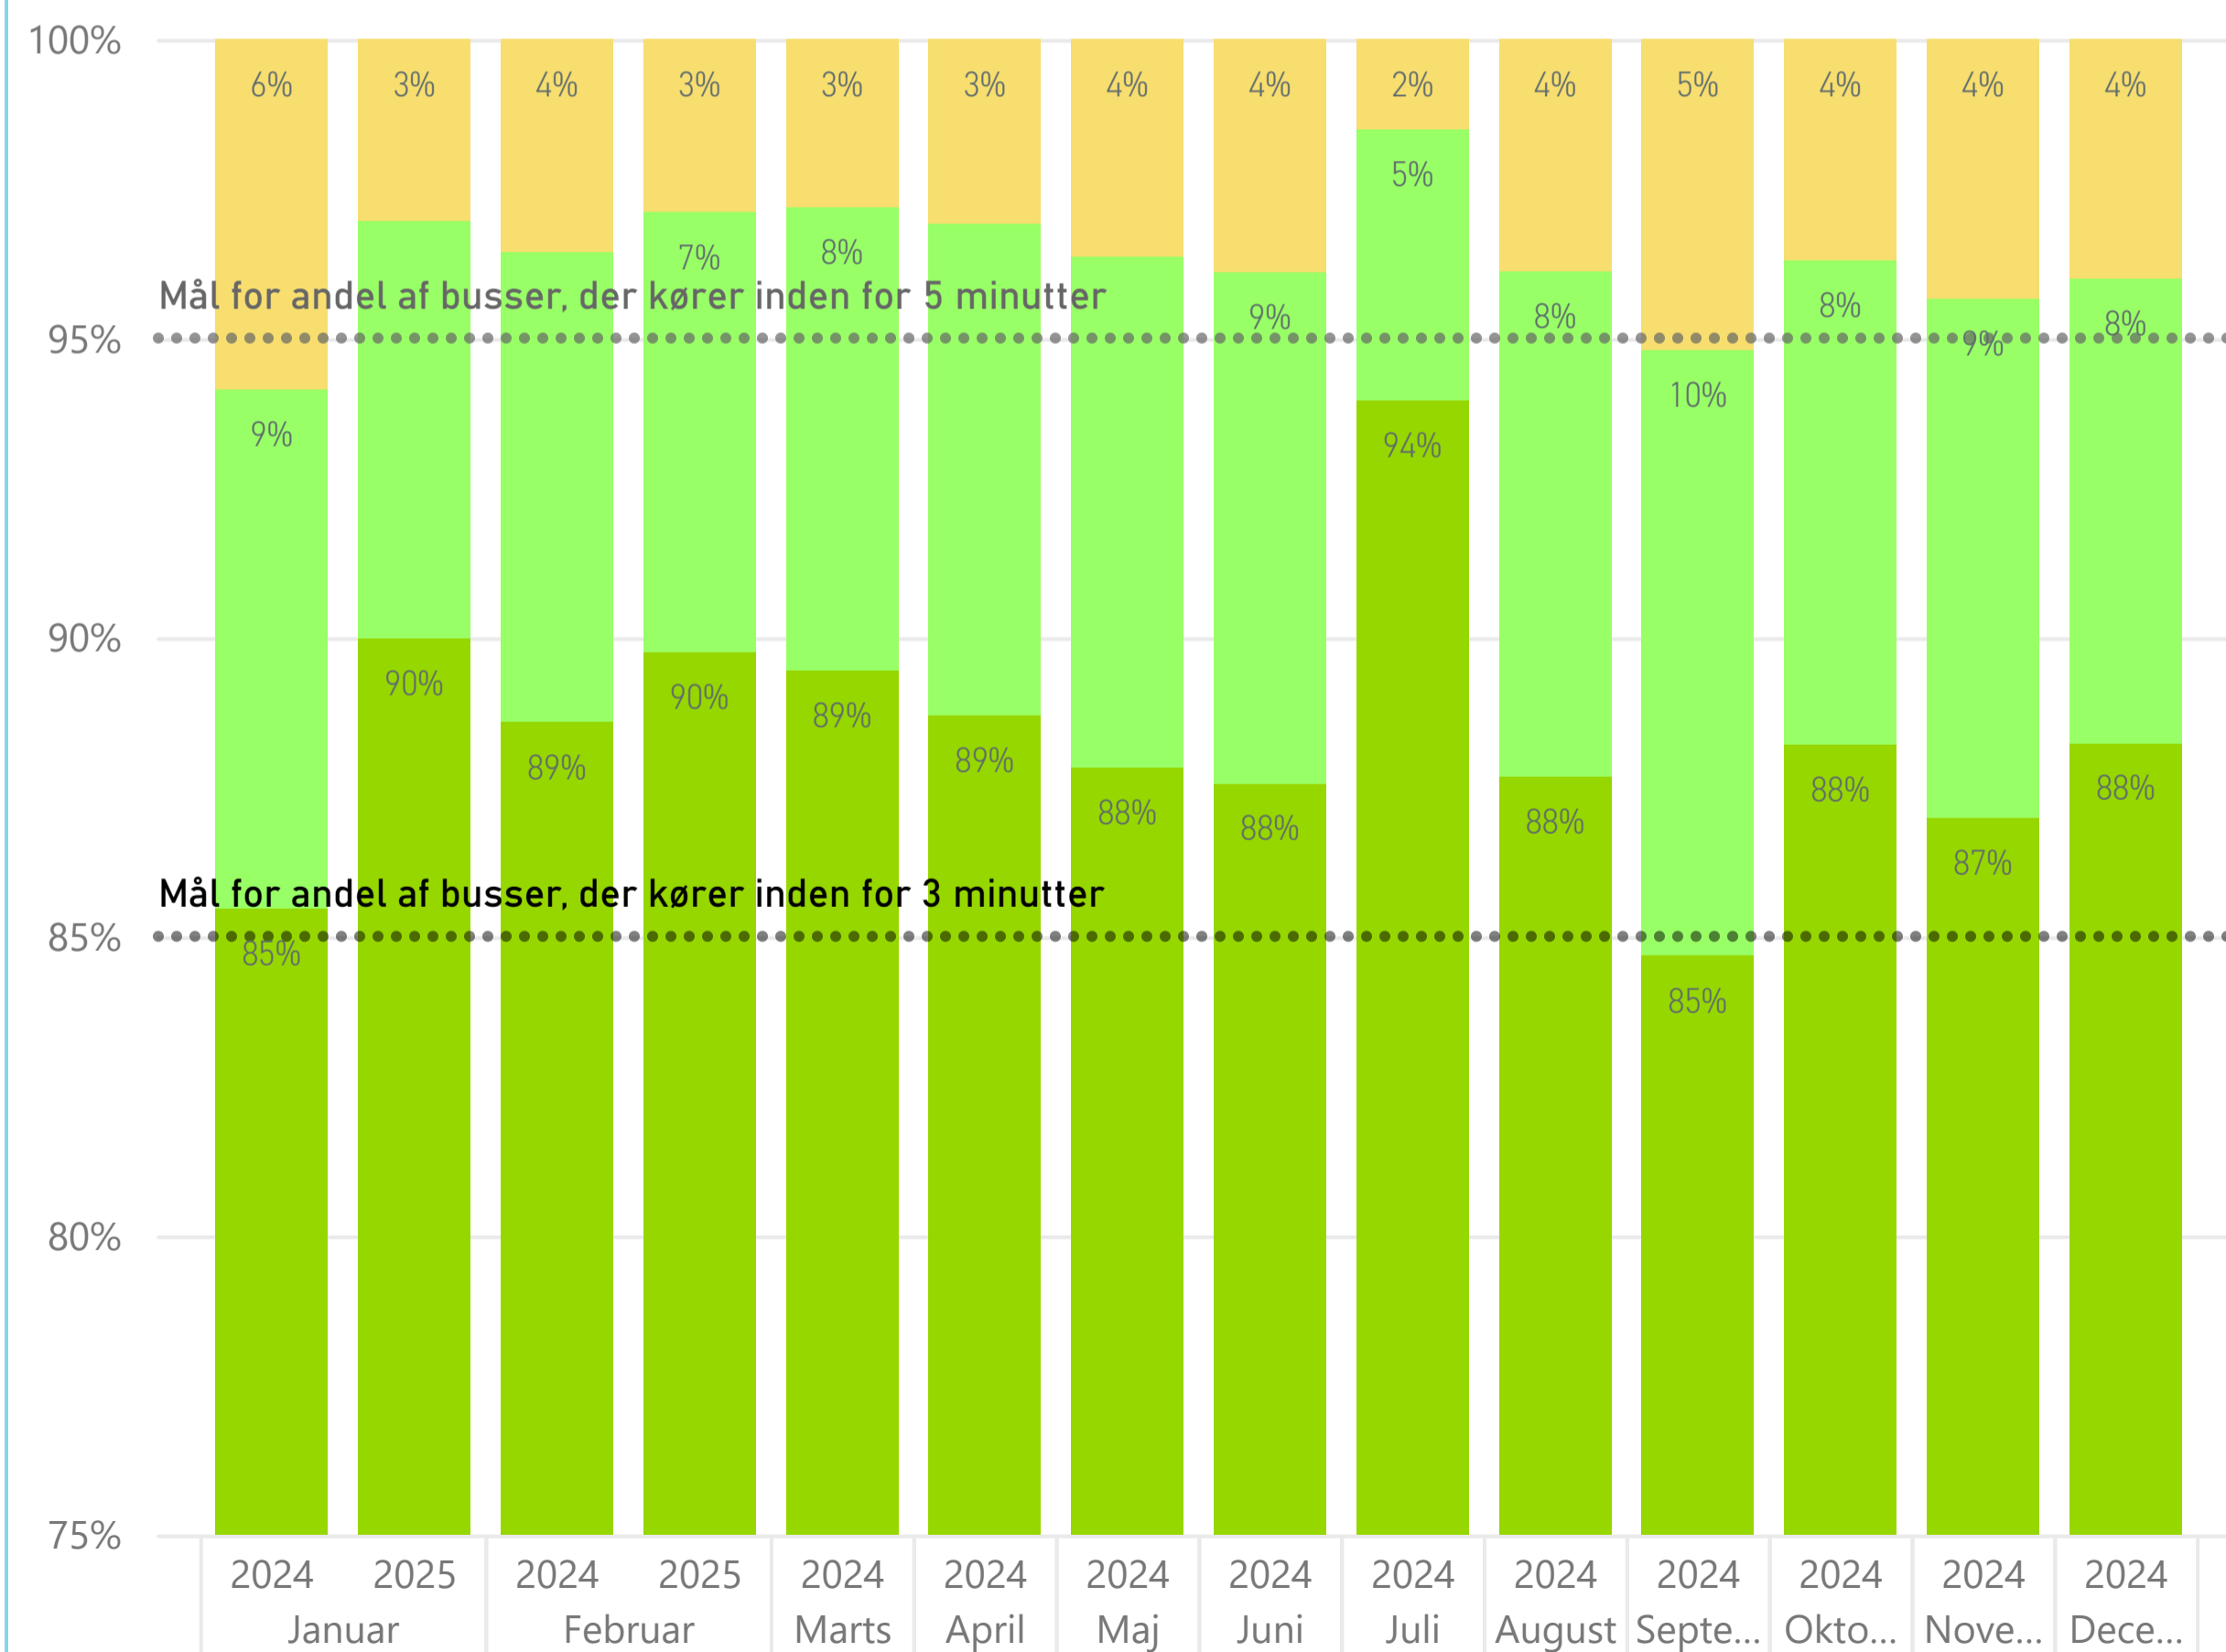

Kører bussen fra stoppestedet til tiden?

Fynbus har en målsætning om, at 95 % af afgangene kører fra stoppestedet til tiden (dvs. højst 5 minutters forsinkelse ift. det afgangstidspunkt, der står i køreplanen)

Forsinkelse ved afgang fra stoppesteder ... bybusser i Odense

Forsinkelse afgang turstop ● 1 - Max 3 min forsinkelse ● 2 - Max 5 min forsinkelse ● 3 - mere end 5 min forsinkelse