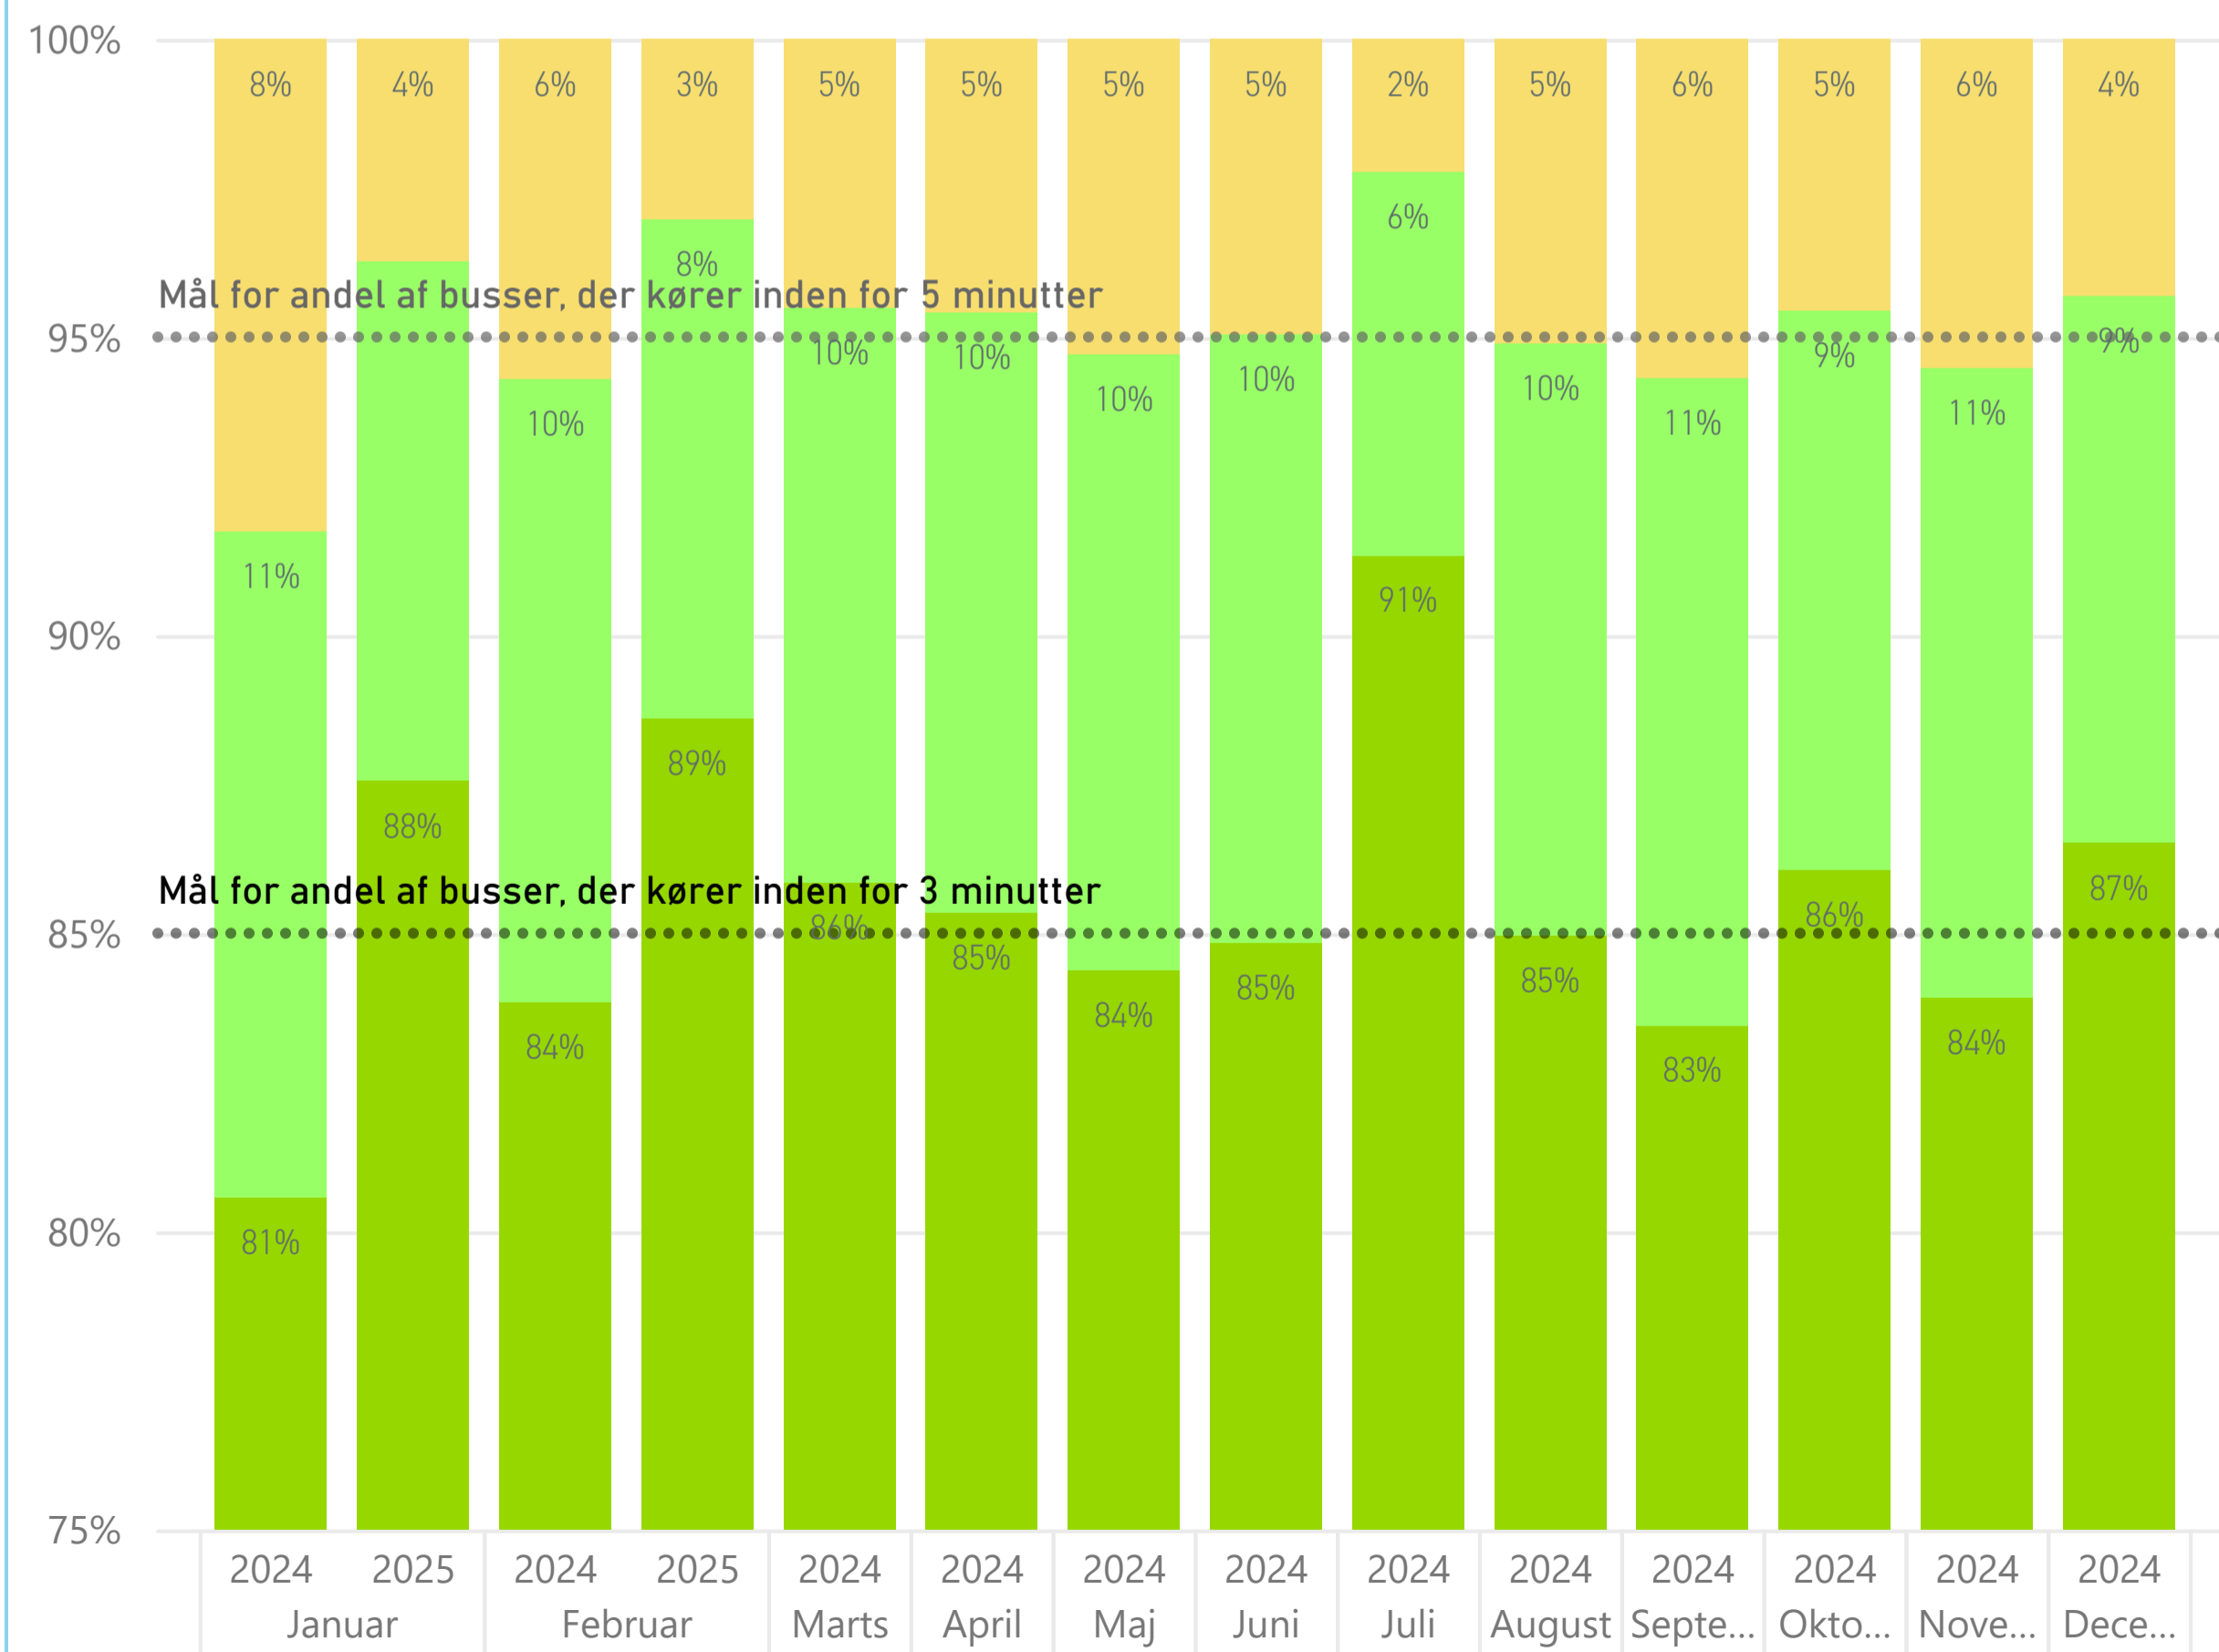

Kører bussen fra stoppestedet til tiden?

Fynbus har en målsætning om, at 95 % af afgangene kører fra stoppestedet til tiden (dvs. højst 5 minutters forsinkelse ift. det afgangstidspunkt, der står i køreplanen)

Forsinkelse ved afgang fra stoppesteder ... alle ruter

Forsinkelse afgang turstop ● 1 - Max 3 min forsinkelse ● 2 - Max 5 min forsinkelse ● 3 - mere end 5 min forsinkelse