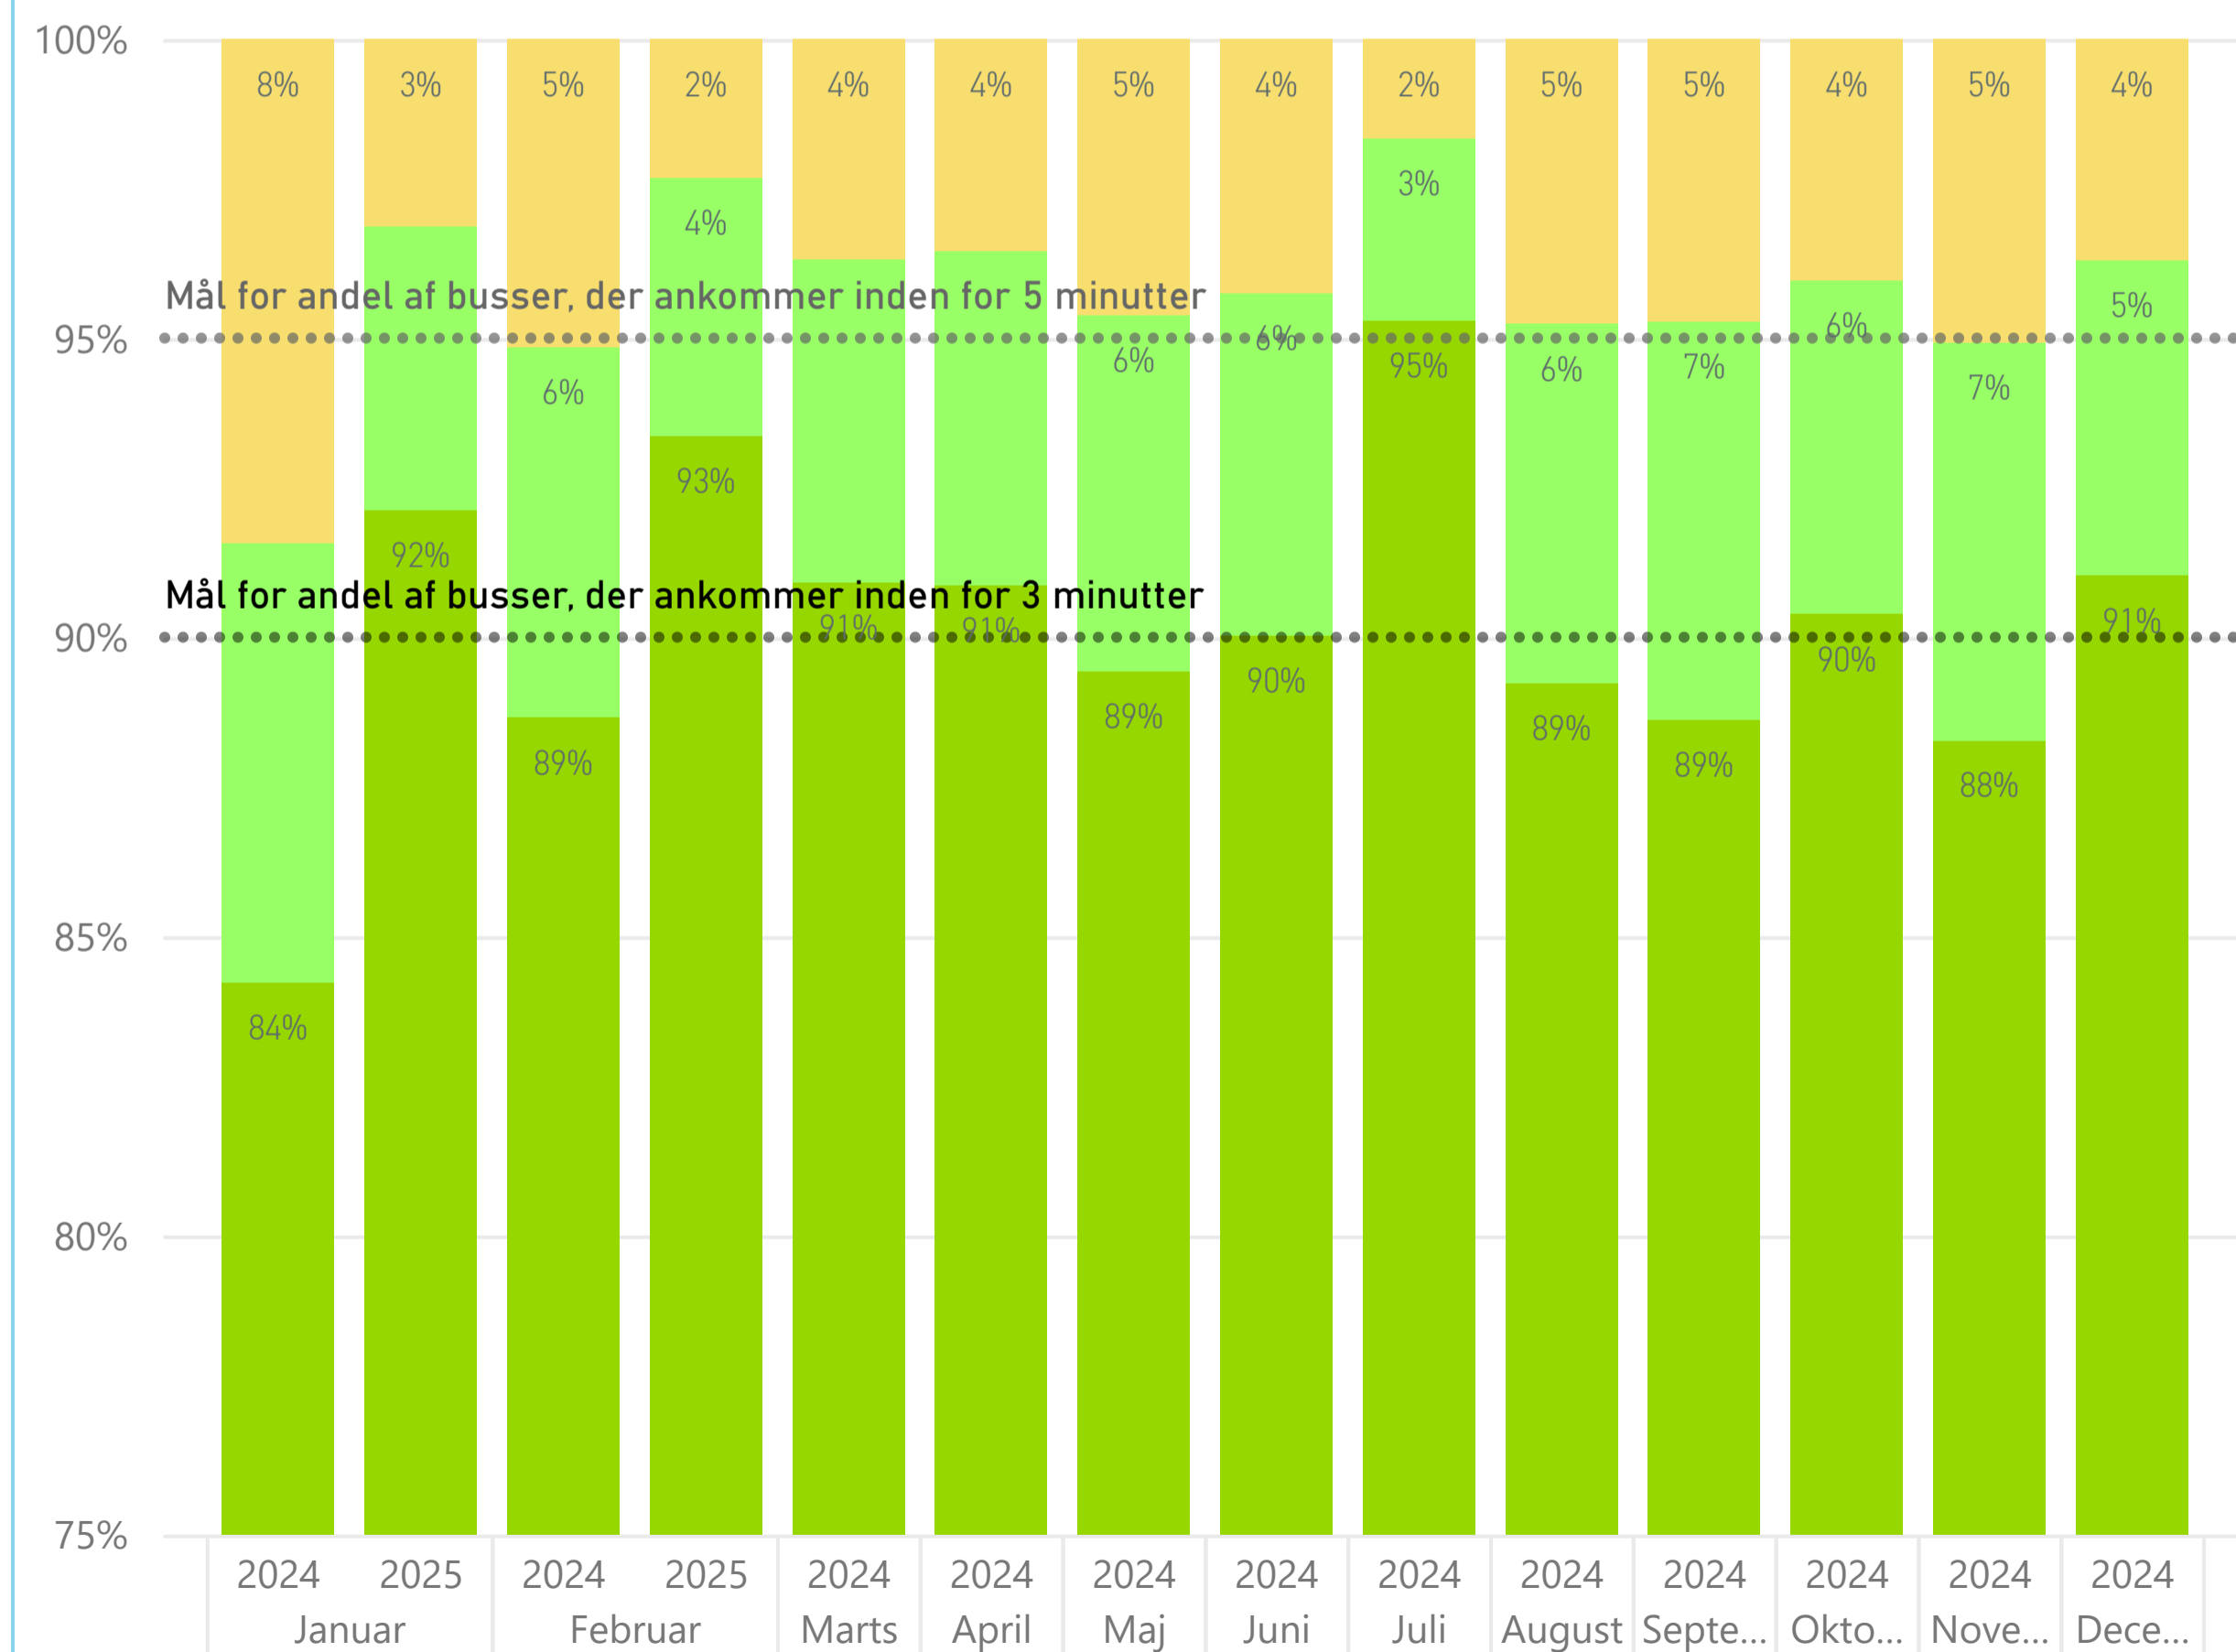

Forsinkelse ved ankomst til turens endestation ... alle ruter

Forsinkelse ankomst endestation ● 1 - Max 3 min forsinkelse ● 2 - Max 5 min forsinkelse ● 3 - mere end 5 min forsinkelse