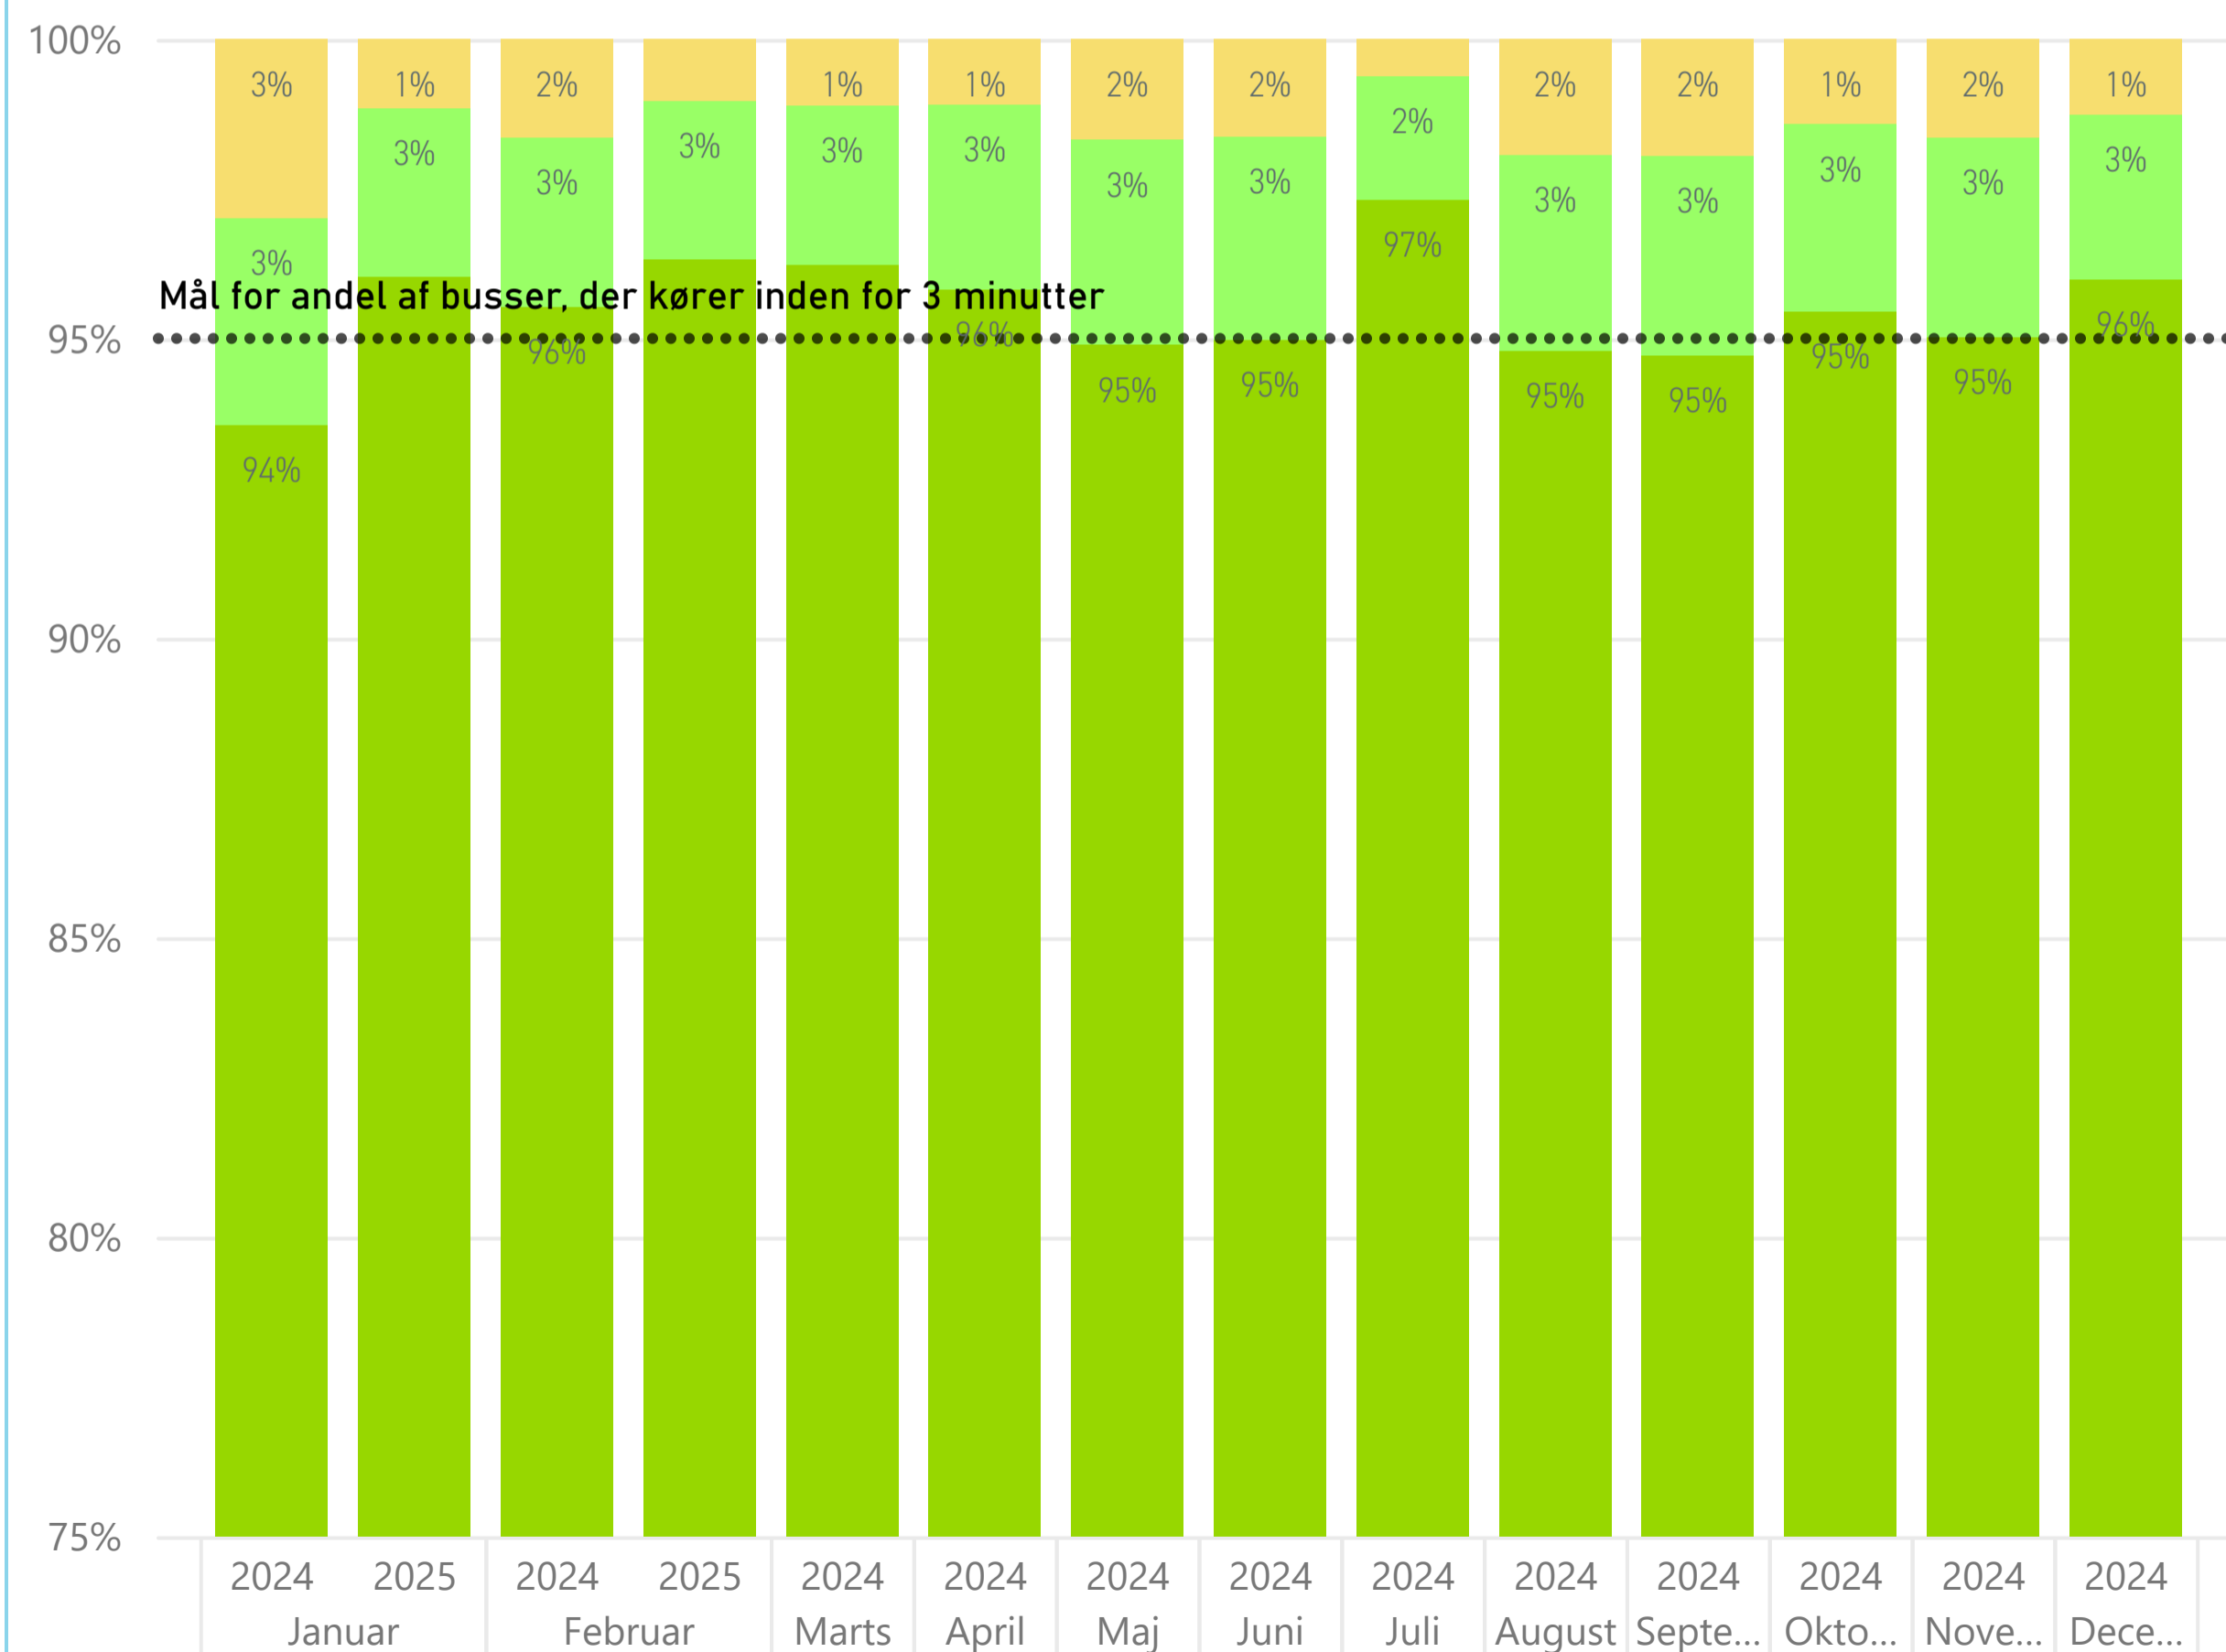

Kører bussen fra turens startstoppested til tiden?

Fynbus har en målsætning om, at 95 % af afgangene kører fra turens startstoppested til tiden (dvs. højst 3 minutters forsinkelse ift. det afgangstidspunkt, der står i køreplanen)

Ankommer bussen til endestationen til tiden?

Fynbus har en målsætning om, at 95 % af afgangene ankommer til endestationen til tiden (dvs. højst 5 minutters forsinkelse ift. det ankomst-tidspunkt, der står i køreplanen)

Forsinkelse ved afgang fra turens startstoppested ... alle ruter

Forsinkelse afgang turstart ● 1 - Max 3 min forsinkelse ● 2 - Max 5 min forsinkelse ● 3 - mere end 5 min forsinkelse