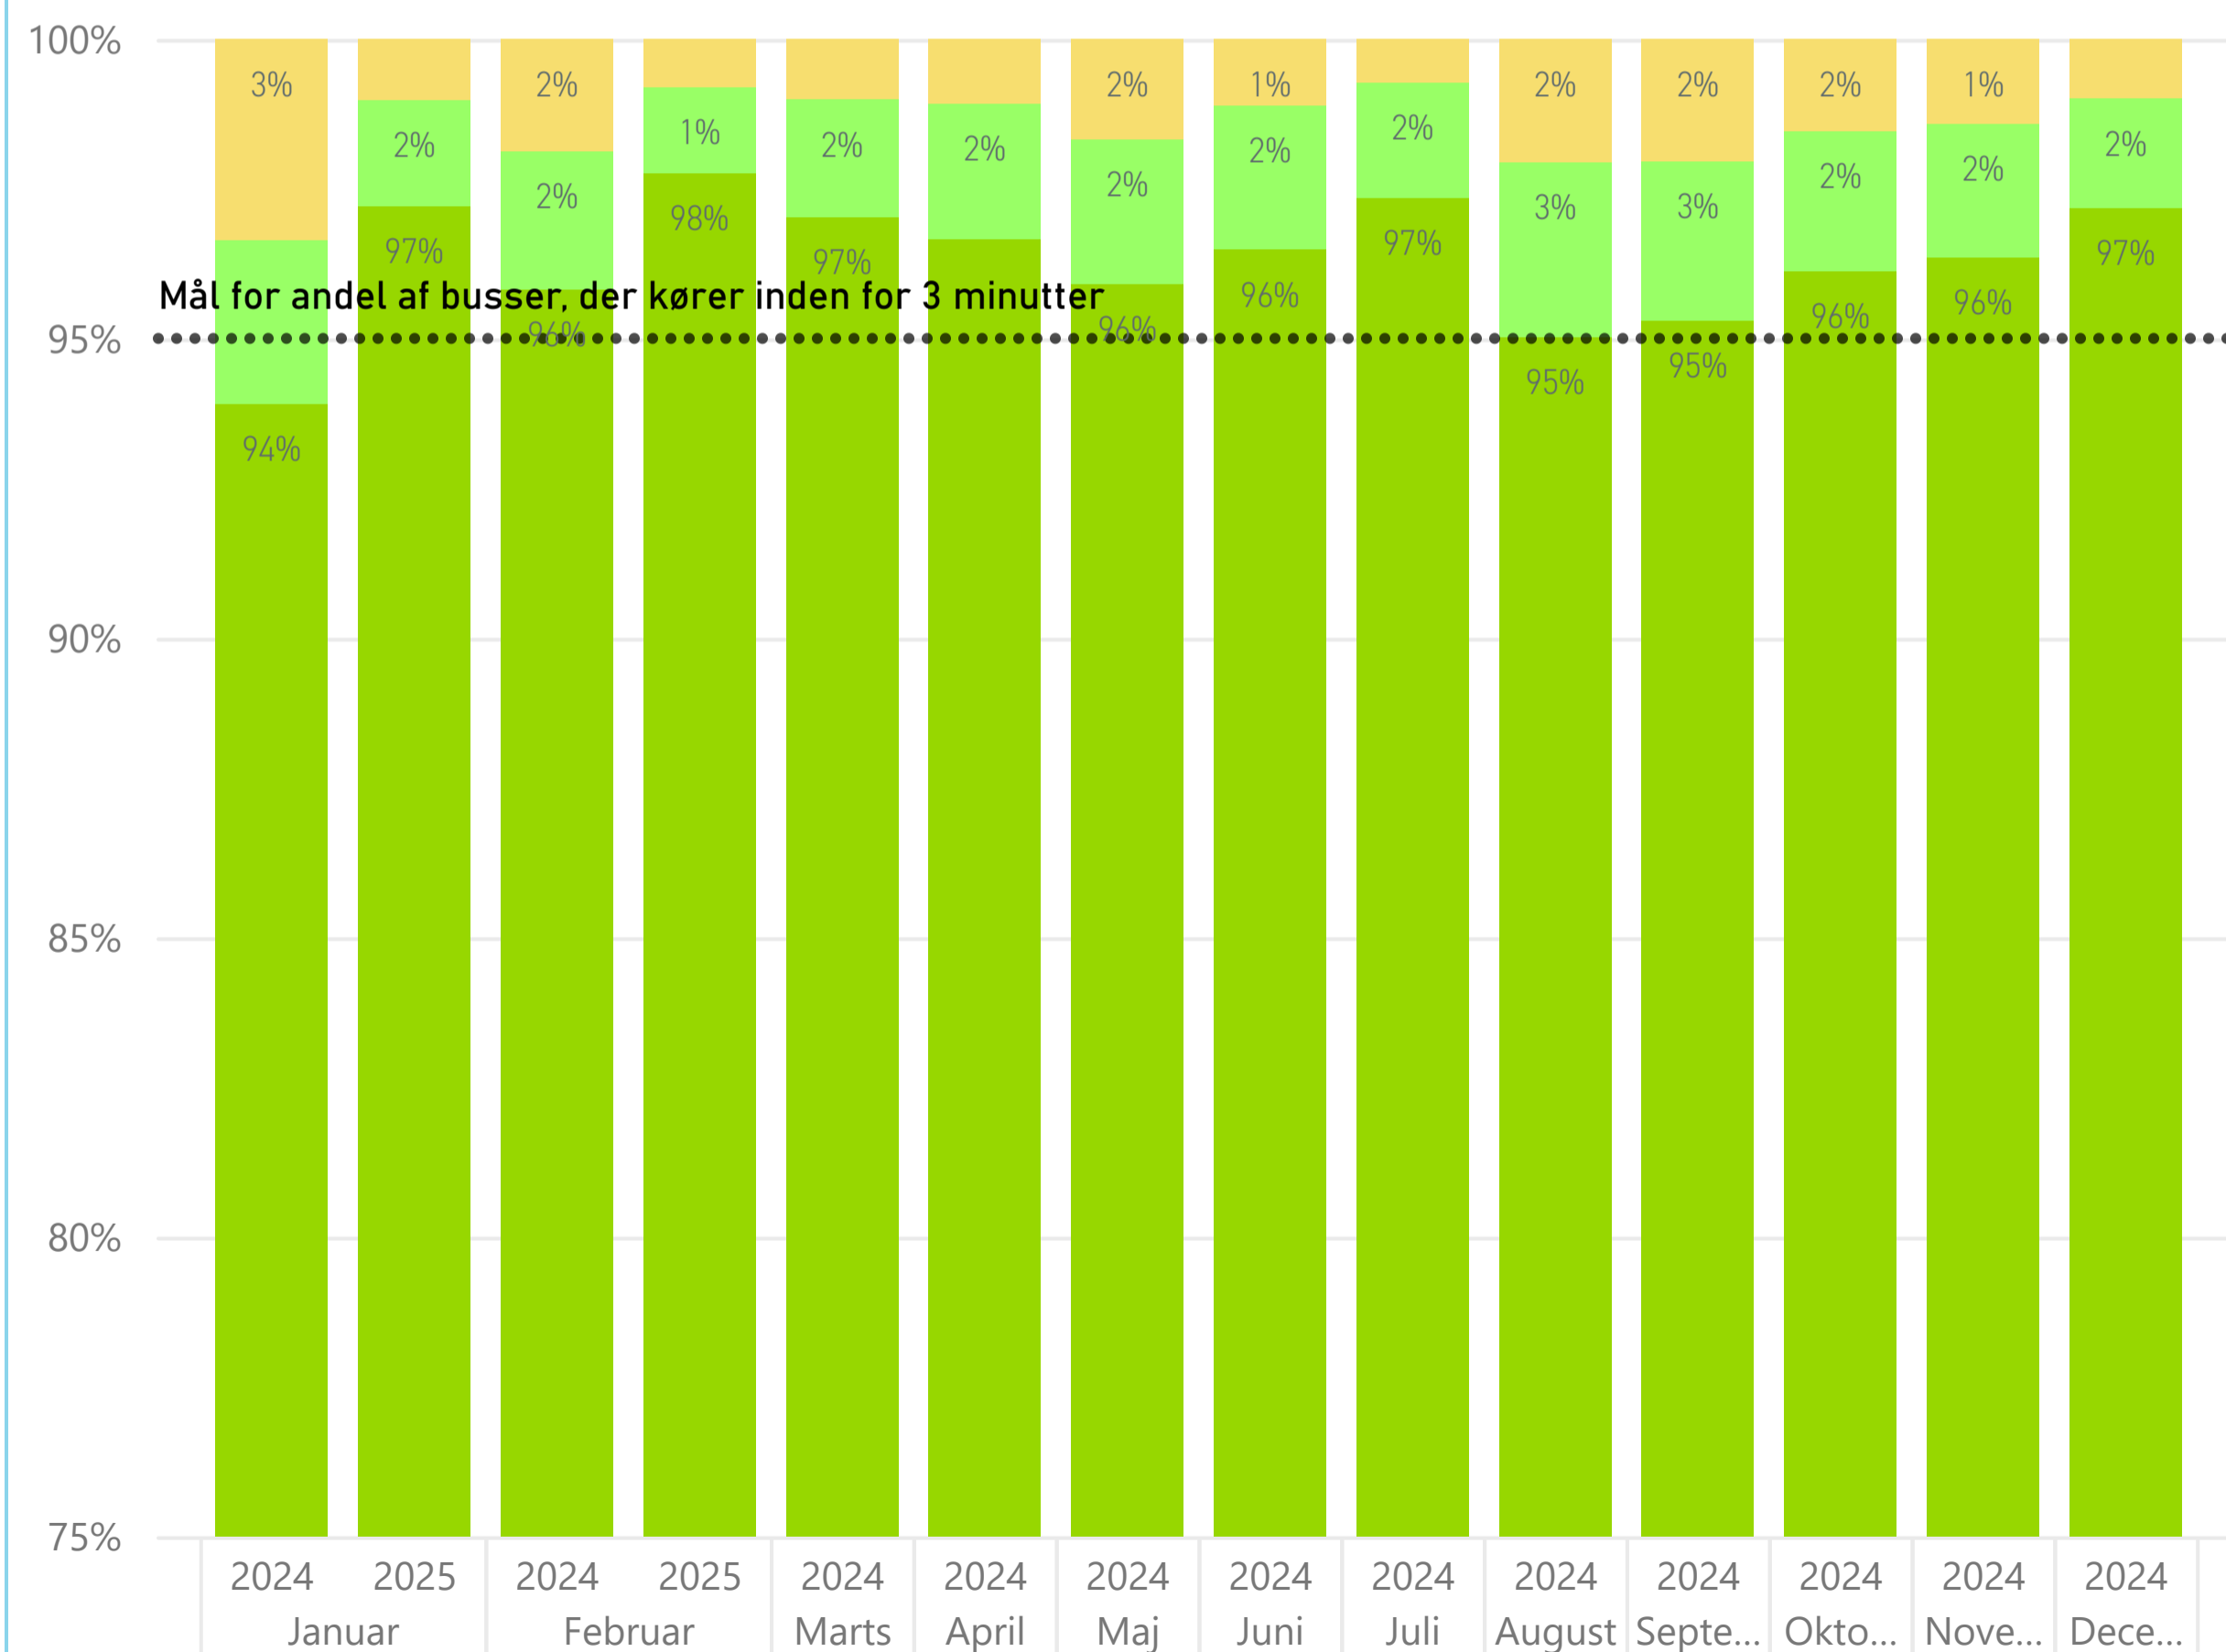

Kører bussen fra turens startstoppested til tiden?

Fynbus har en målsætning om, at 95 % af afgangene kører fra turens startstoppested til tiden (dvs. højst 3 minutters forsinkelse ift. det afgangstidspunkt, der står i køreplanen)

Ankommer bussen til endestationen til tiden?

Fynbus har en målsætning om, at 95 % af afgangene ankommer til endestationen til tiden (dvs. højst 5 minutters forsinkelse ift. det ankomst-tidspunkt, der står i køreplanen)

Forsinkelse ved afgang fra turens startstoppested ... regionale ruter

Forsinkelse afgang turstart ● 1 - Max 3 min forsinkelse ● 2 - Max 5 min forsinkelse ● 3 - mere end 5 min forsinkelse