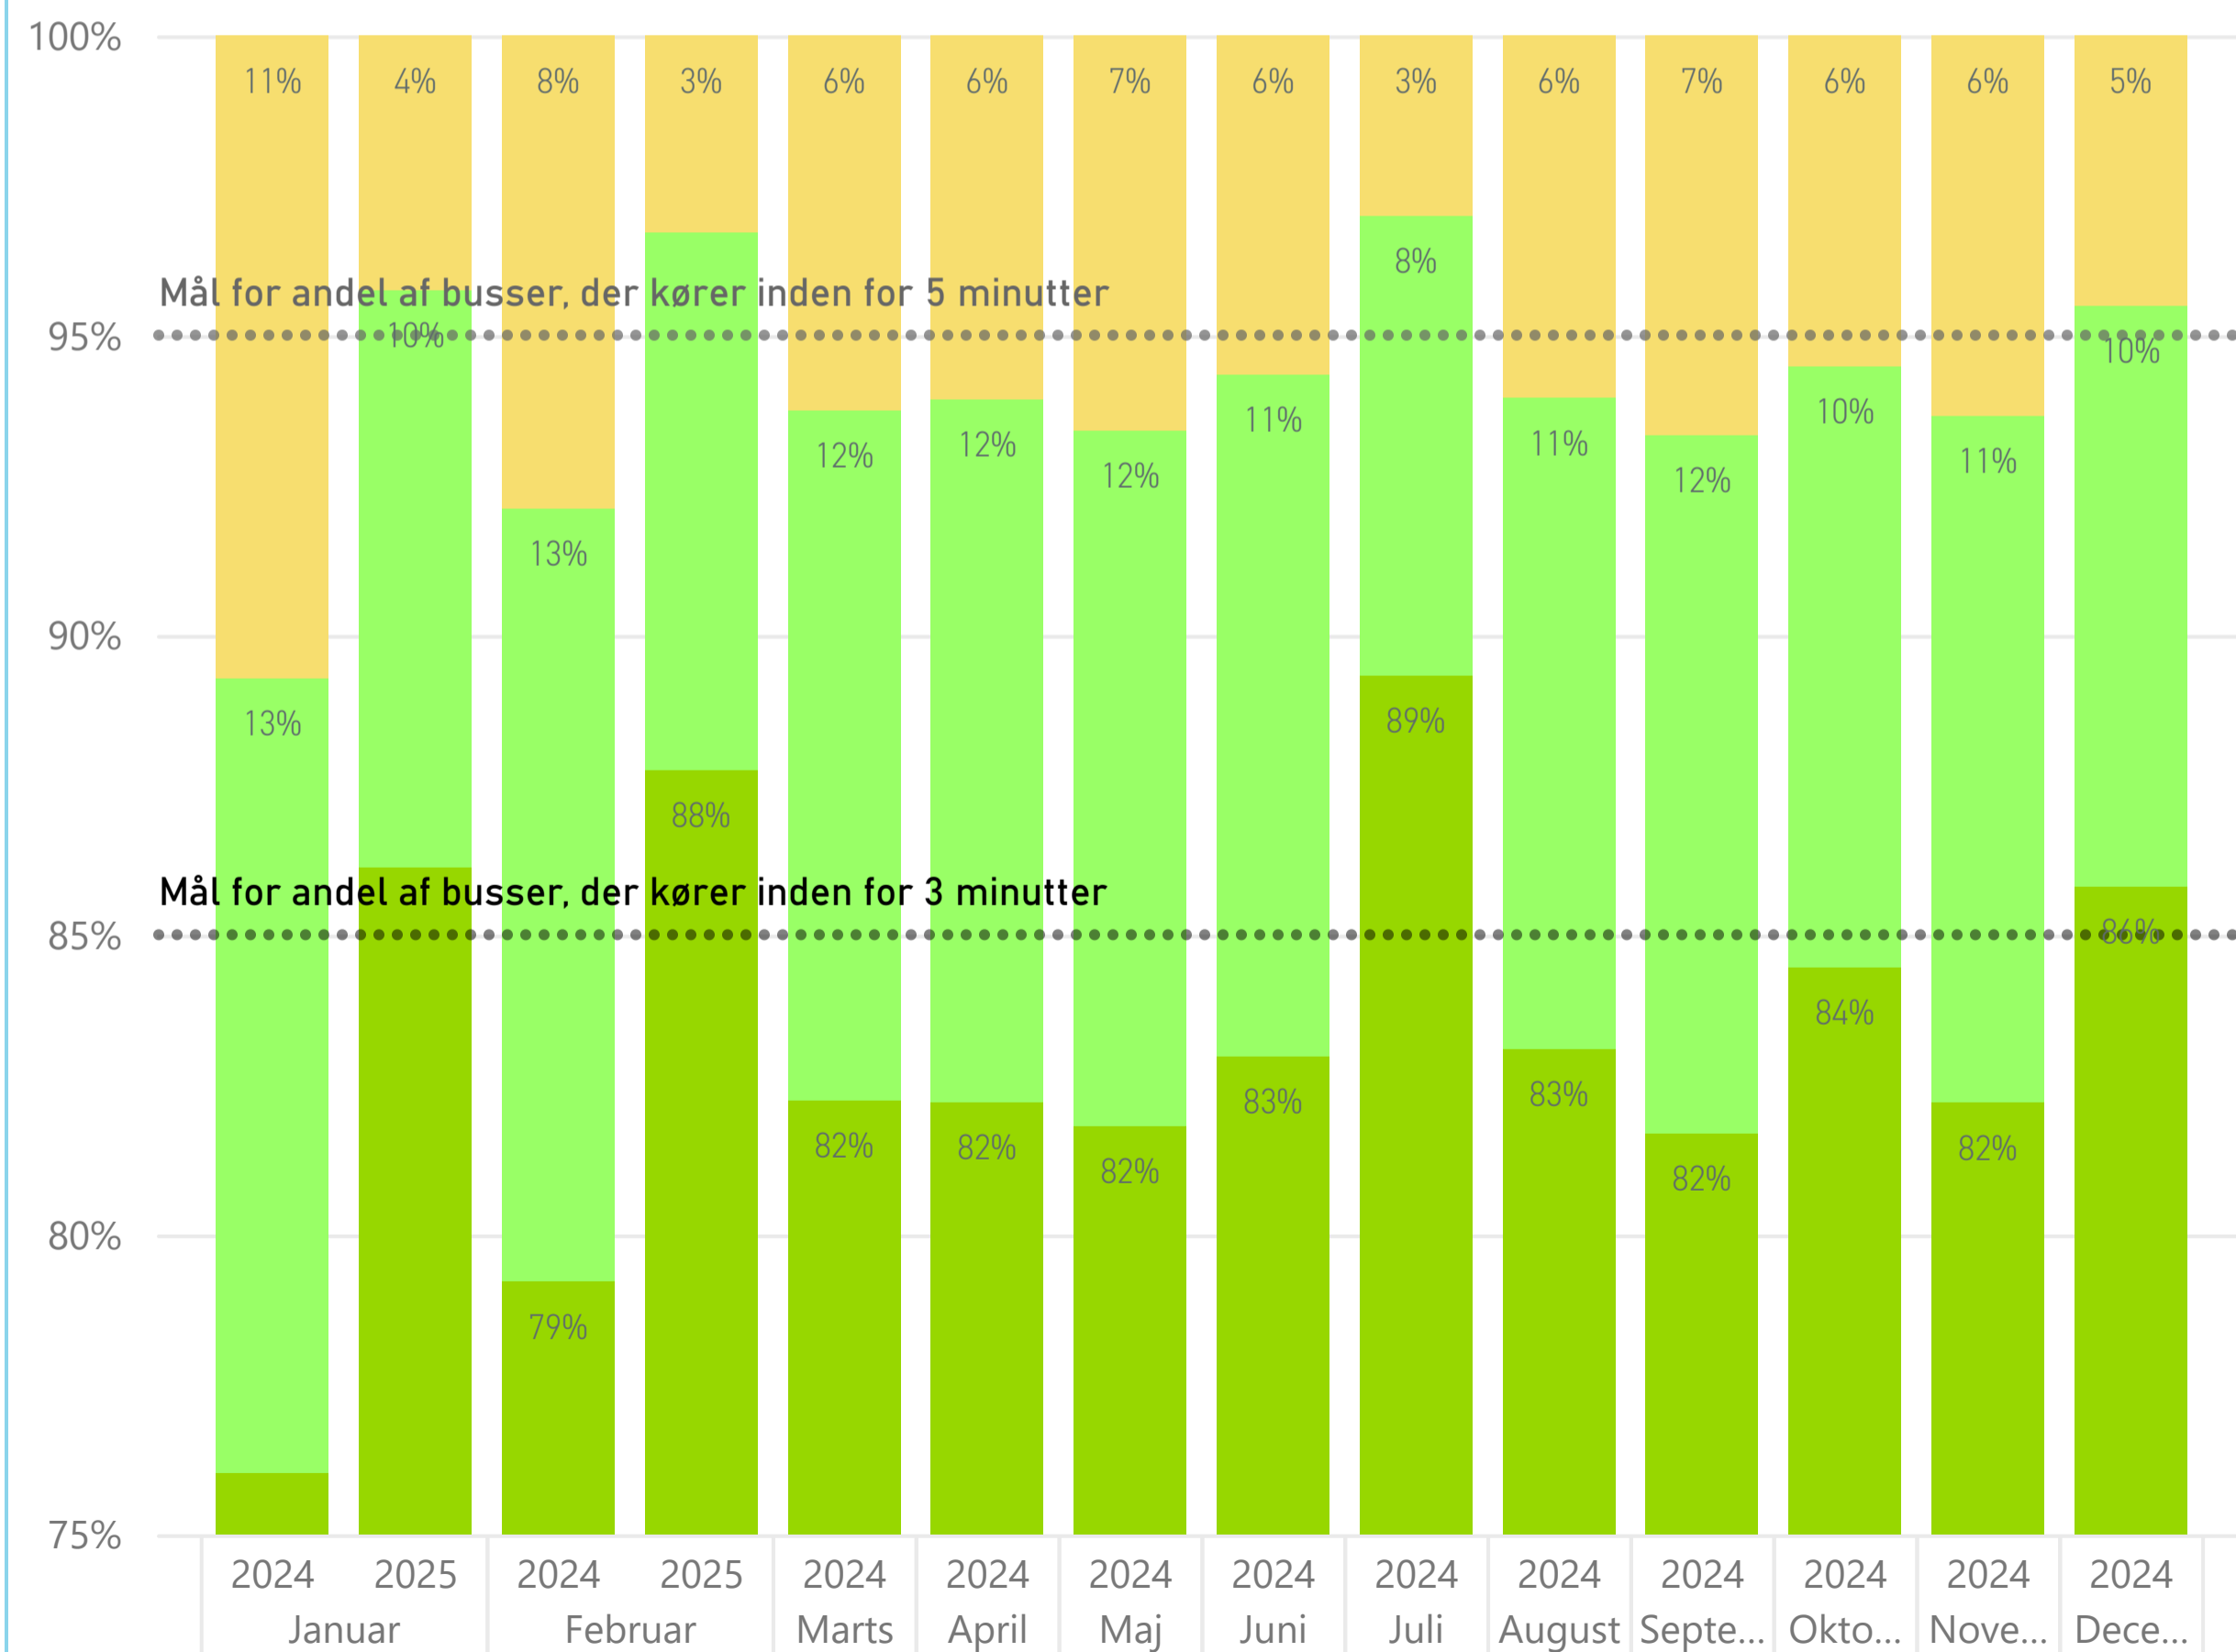

Kører bussen fra stoppestedet til tiden?

Fynbus har en målsætning om, at 95 % af afgangene kører fra stoppestedet til tiden (dvs. højst 5 minutters forsinkelse ift. det afgangstidspunkt, der står i køreplanen)

Forsinkelse ved afgang fra stoppesteder ... regionale ruter

Forsinkelse afgang turstop ● 1 - Max 3 min forsinkelse ● 2 - Max 5 min forsinkelse ● 3 - mere end 5 min forsinkelse