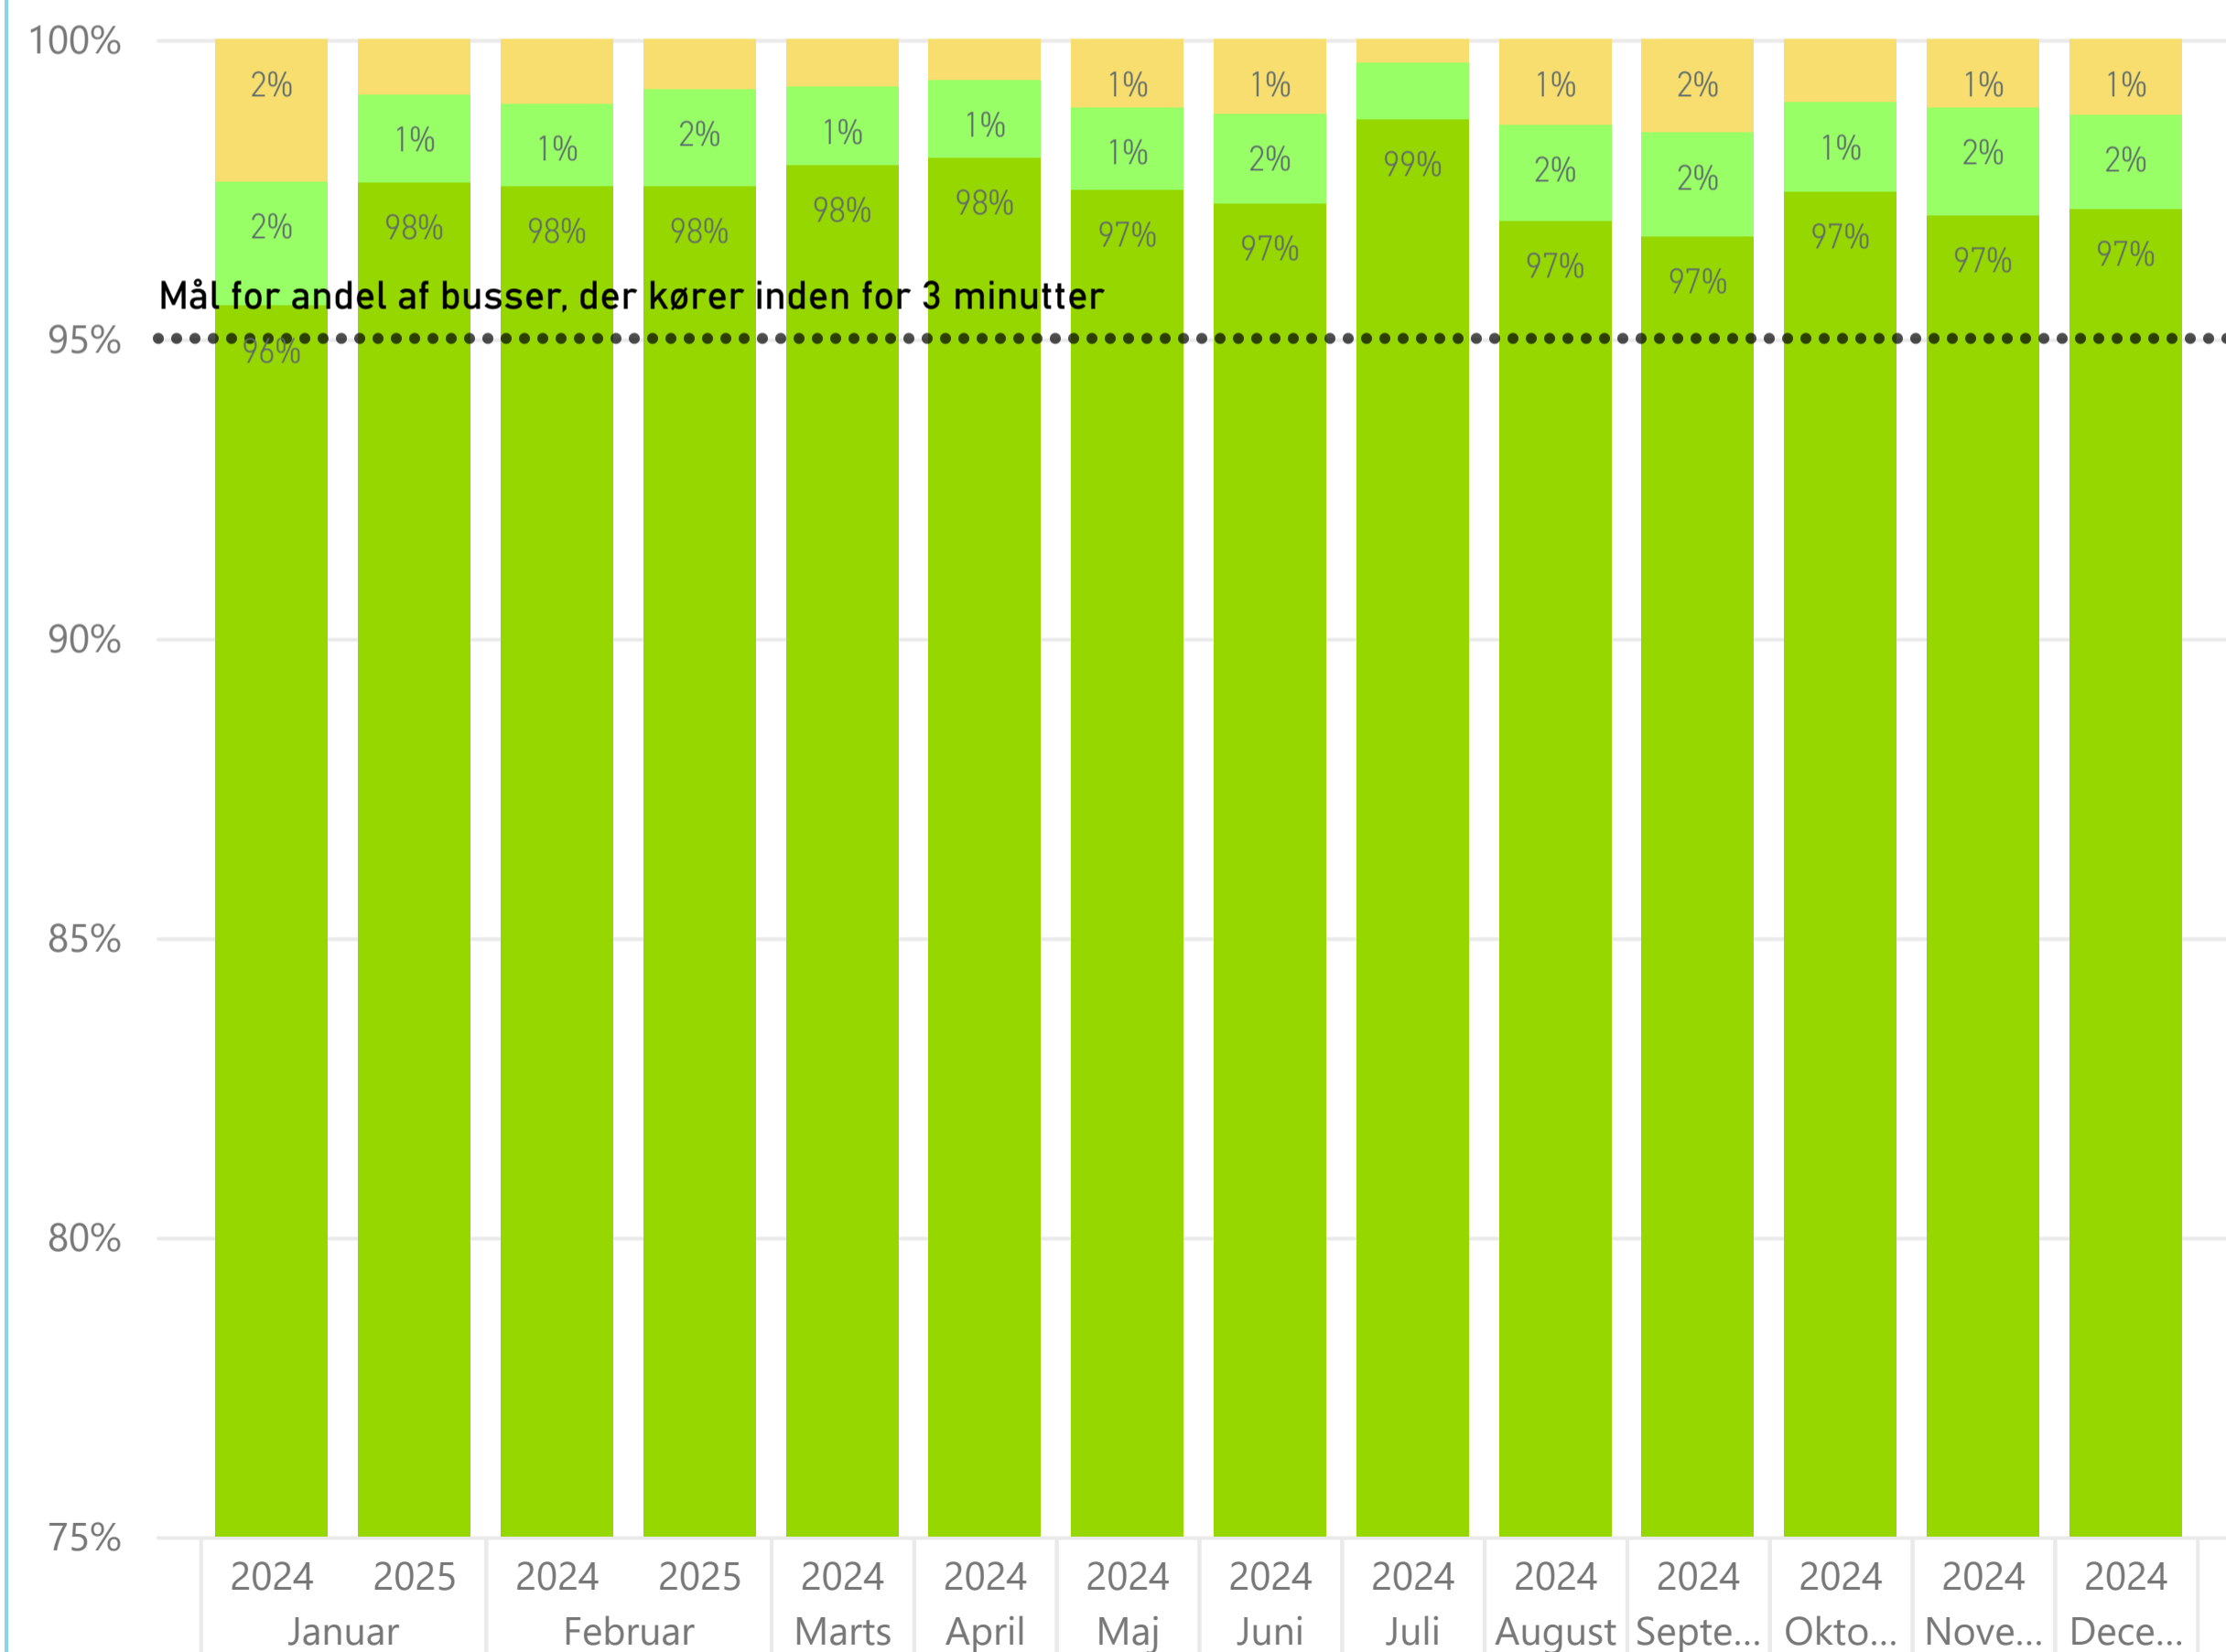

Kører bussen fra turens startstoppested til tiden?

Fynbus har en målsætning om, at 95 % af afgangene kører fra turens startstoppested til tiden (dvs. højst 3 minutters forsinkelse ift. det afgangstidspunkt, der står i køreplanen)

Ankommer bussen til endestationen til tiden?

Fynbus har en målsætning om, at 95 % af afgangene ankommer til endestationen til tiden (dvs. højst 5 minutters forsinkelse ift. det ankomst-tidspunkt, der står i køreplanen)

Forsinkelse ved afgang fra turens startstoppested ... bybusser i Odense

Forsinkelse afgang turstart ● 1 - Max 3 min forsinkelse ● 2 - Max 5 min forsinkelse ● 3 - mere end 5 min forsinkelse