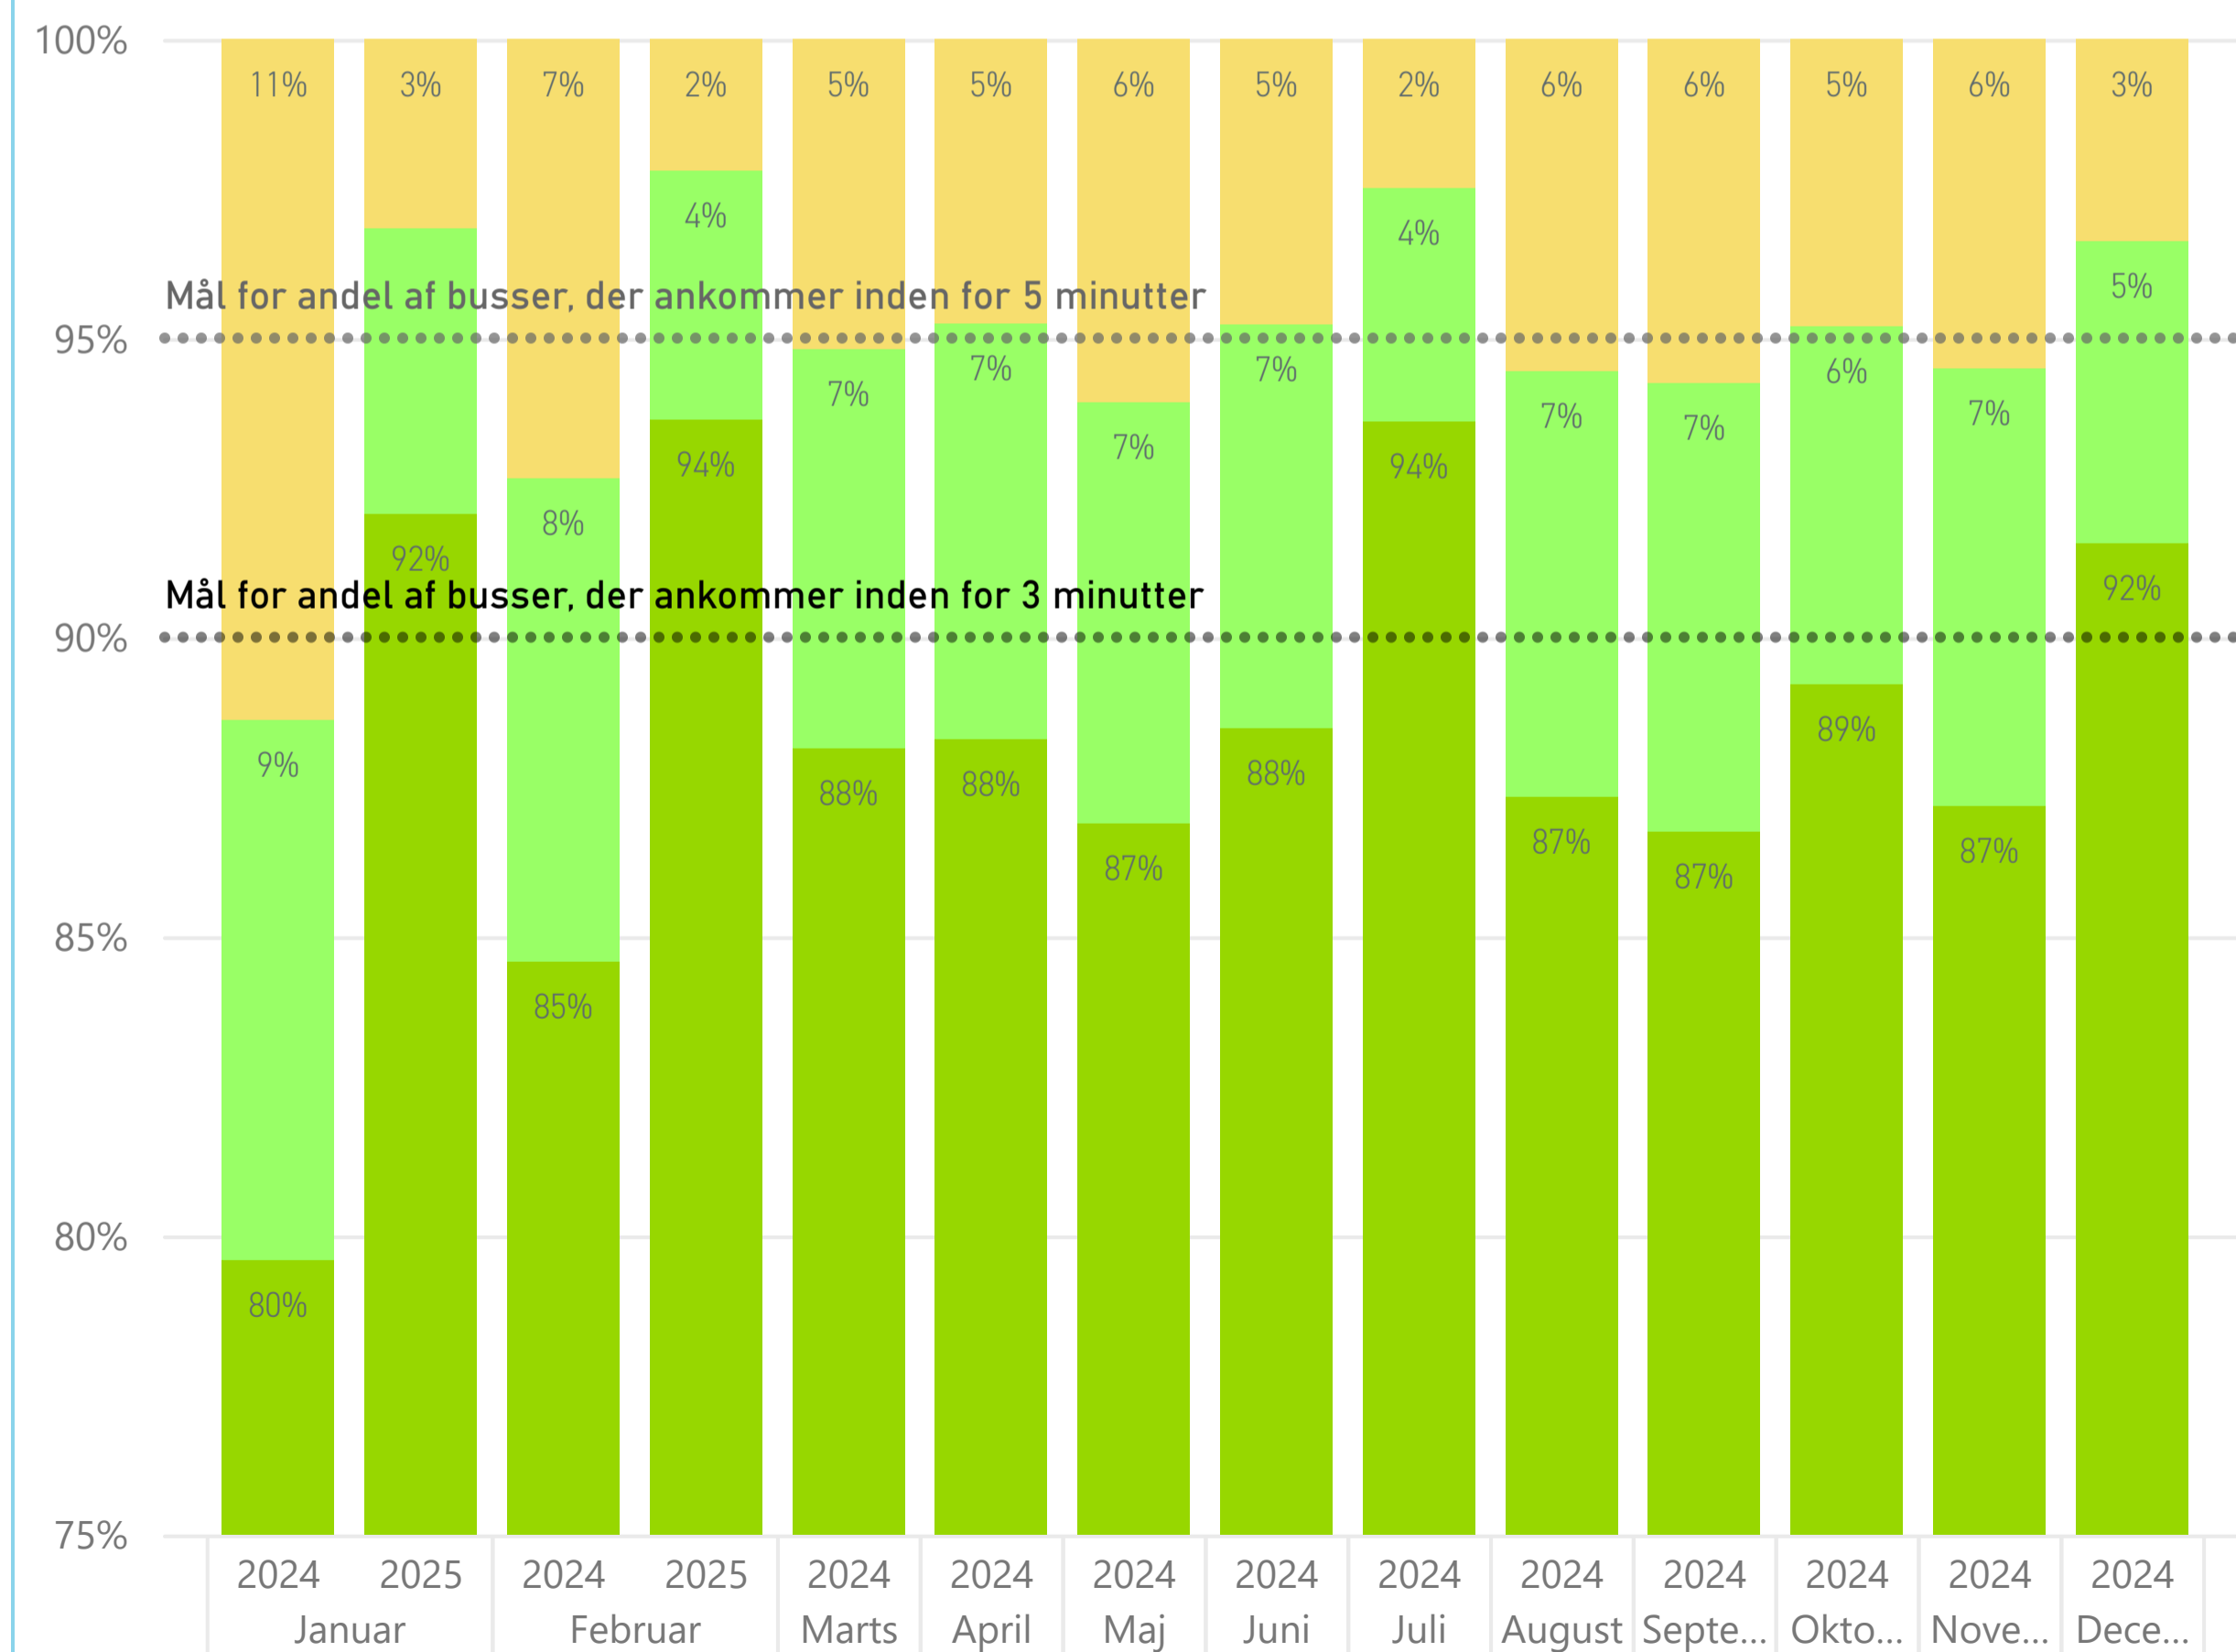

Forsinkelse ved ankomst til turens endestation ... regionale ruter

Forsinkelse ankomst endestation ● 1 - Max 3 min forsinkelse ● 2 - Max 5 min forsinkelse ● 3 - mere end 5 min forsinkelse