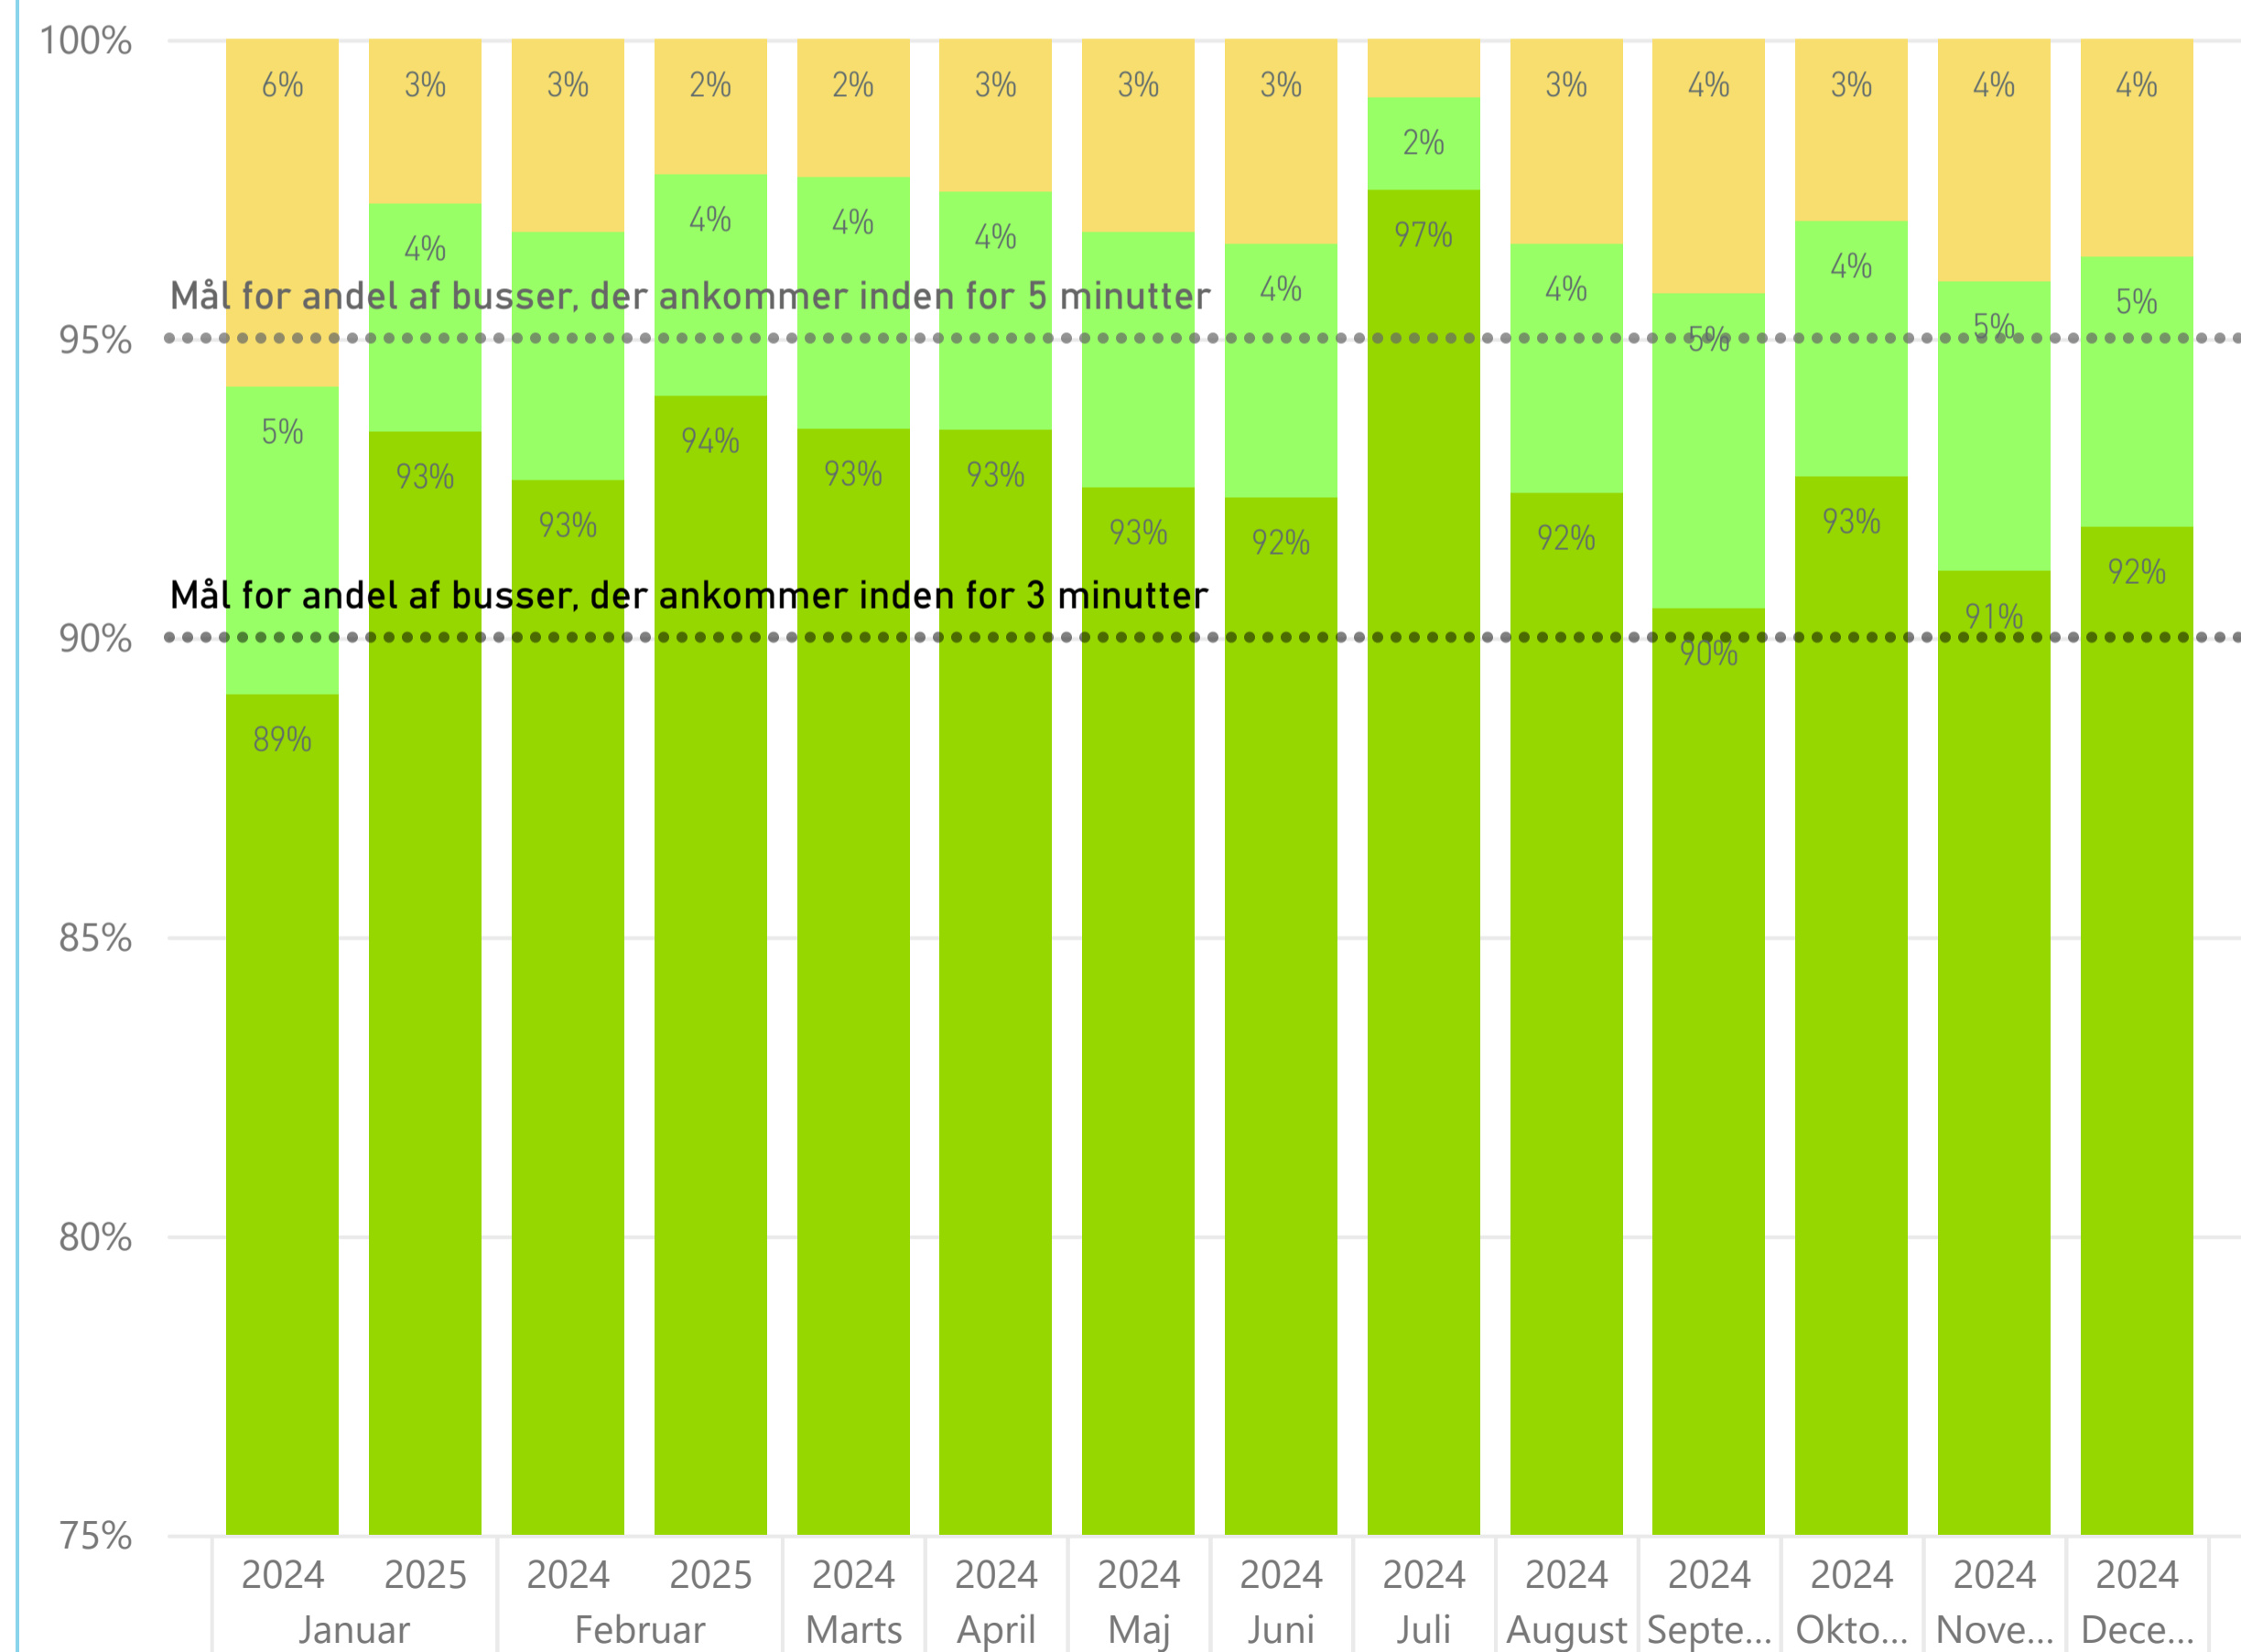

Forsinkelse ved ankomst til turens endestation ... bybusser i Odense

Forsinkelse ankomst endestation ● 1 - Max 3 min forsinkelse ● 2 - Max 5 min forsinkelse ● 3 - mere end 5 min forsinkelse