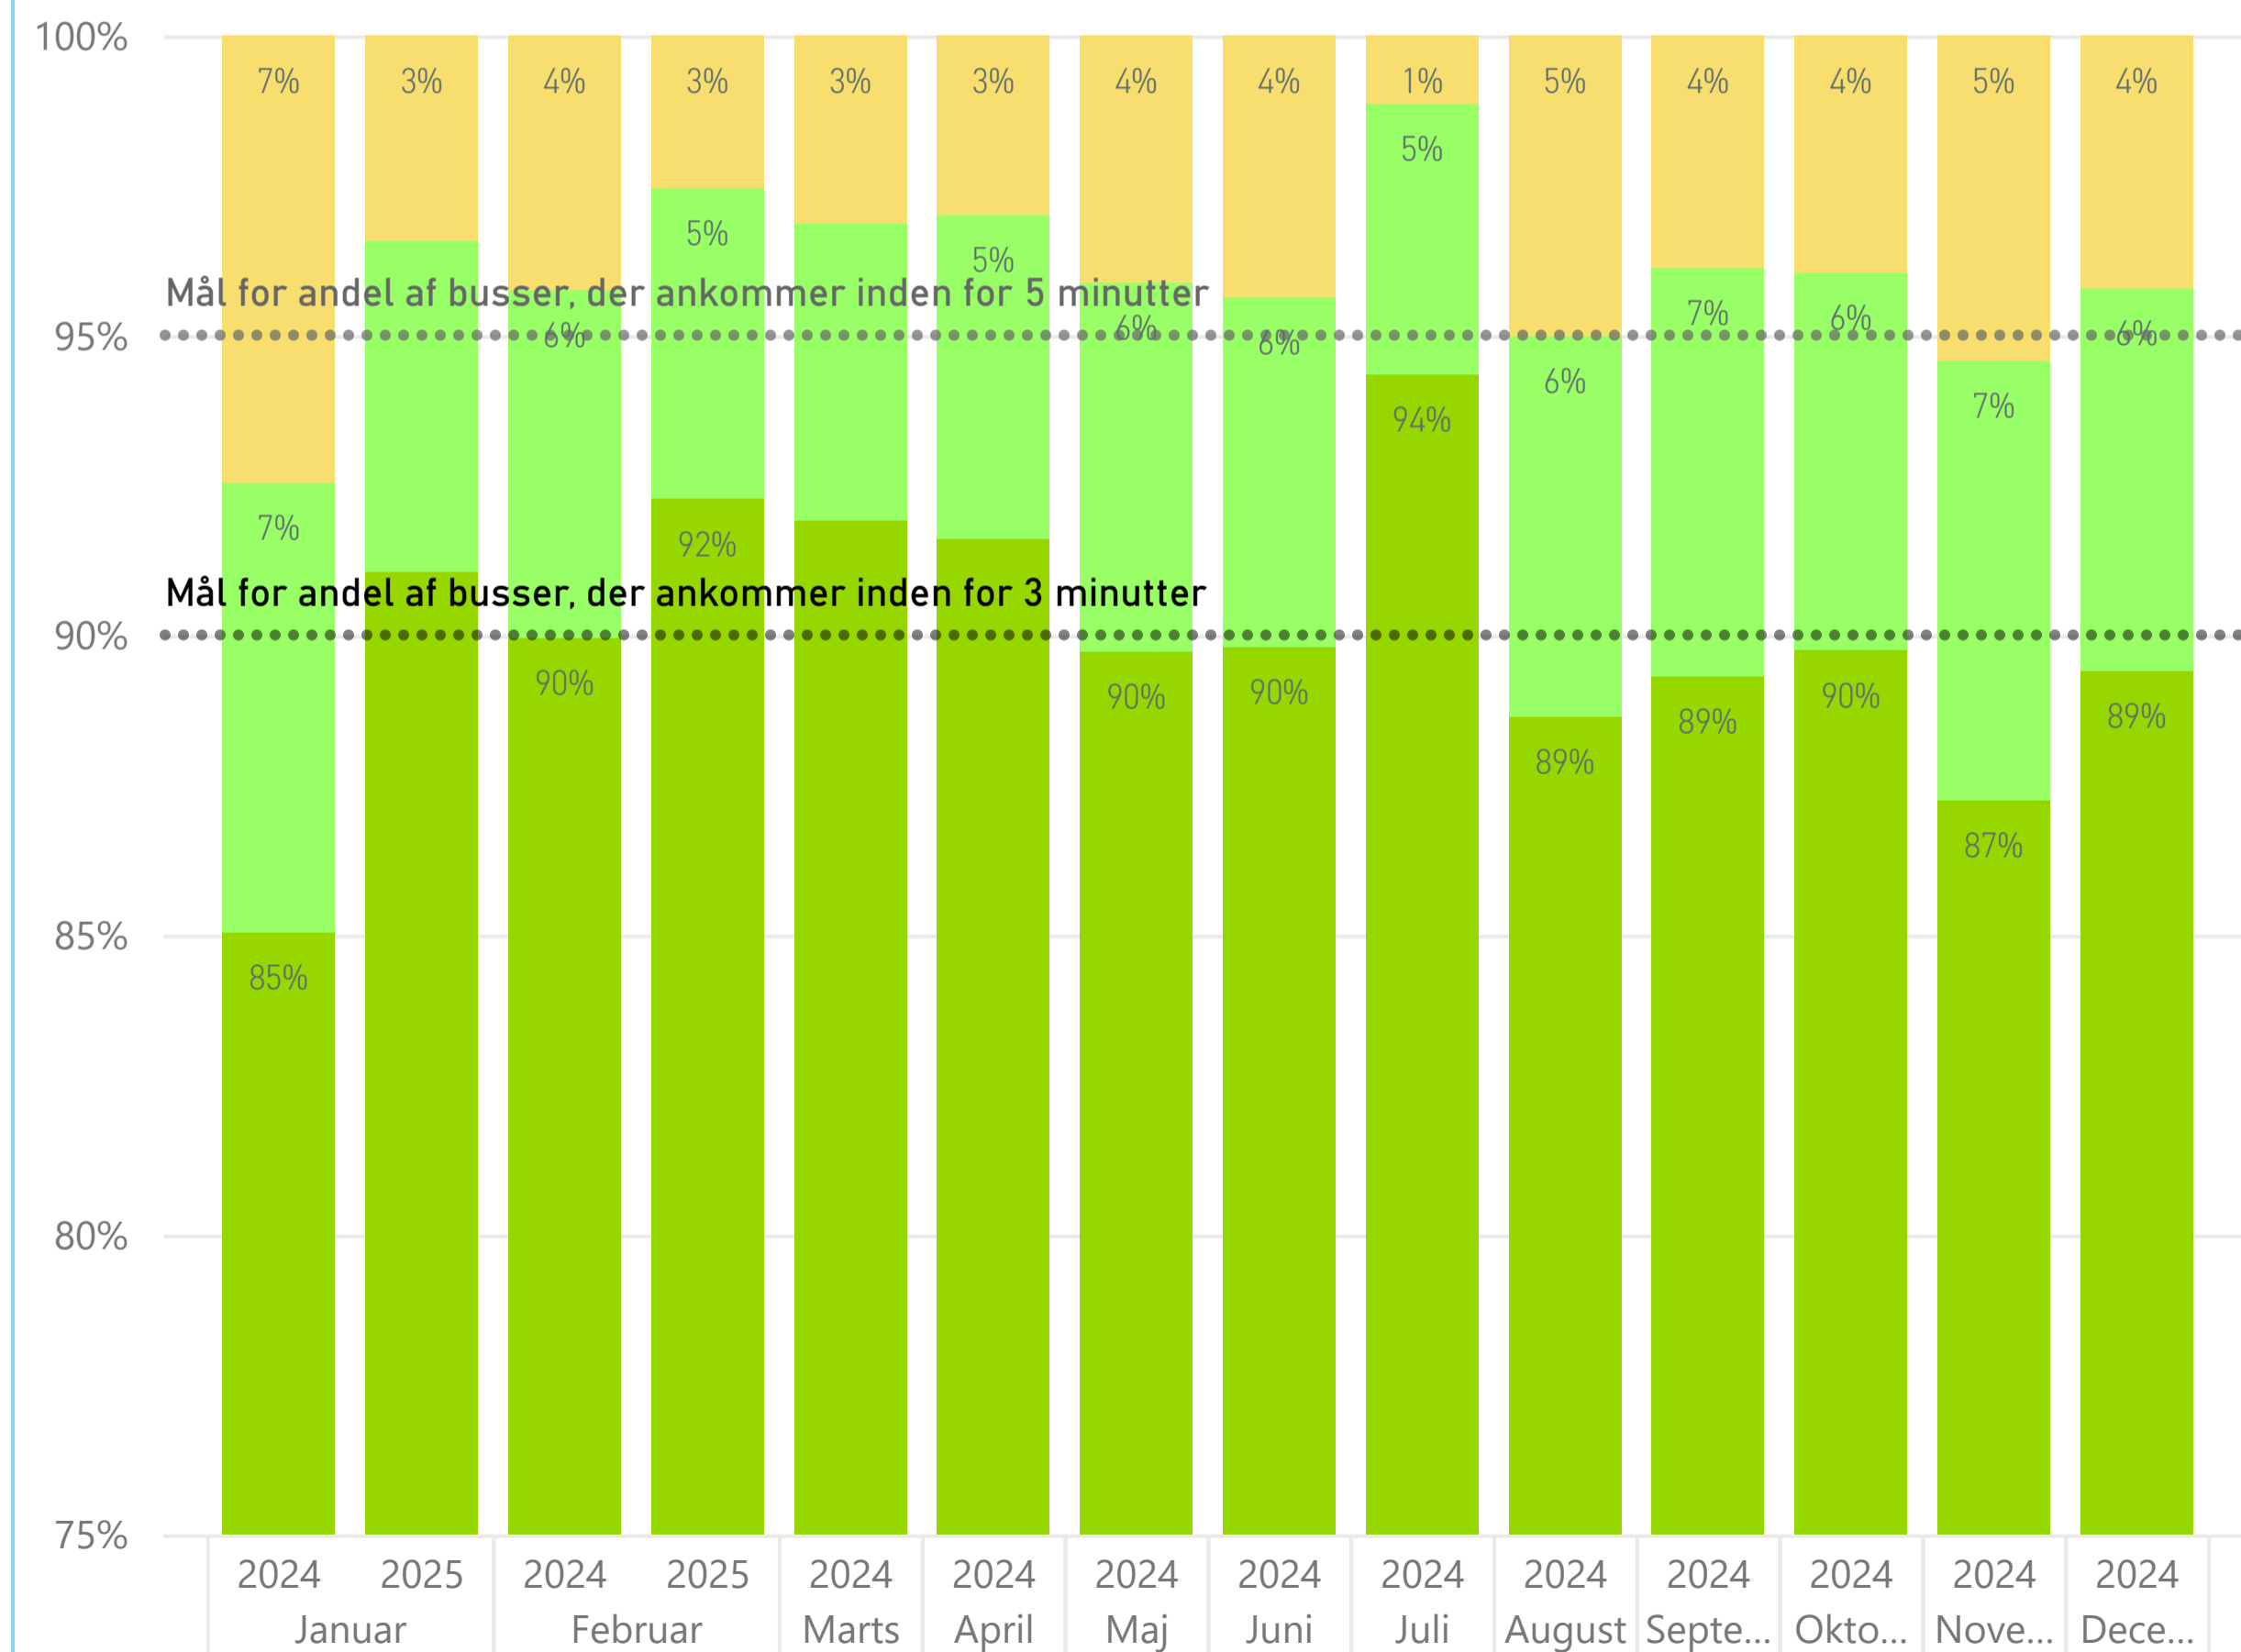

Fynbus har en målsætning om, at 95 % af afgangene ankommer til endestationen til tiden (dvs. højst 5 minutters forsinkelse ift. det ankomst-tidspunkt, der står i køreplanen)

Forsinkelse ved afgang fra turens startstoppested ... lokalruter

Forsinkelse afgang turstart ● 1 - Max 3 min forsinkelse ● 2 - Max 5 min forsinkelse ● 3 - mere end 5 min forsinkelse

Forsinkelse ved ankomst til turens endestation ... lokalruter

Forsinkelse ankomst endestation ● 1 - Max 3 min forsinkelse ● 2 - Max 5 min forsinkelse ● 3 - mere end 5 min forsinkelse