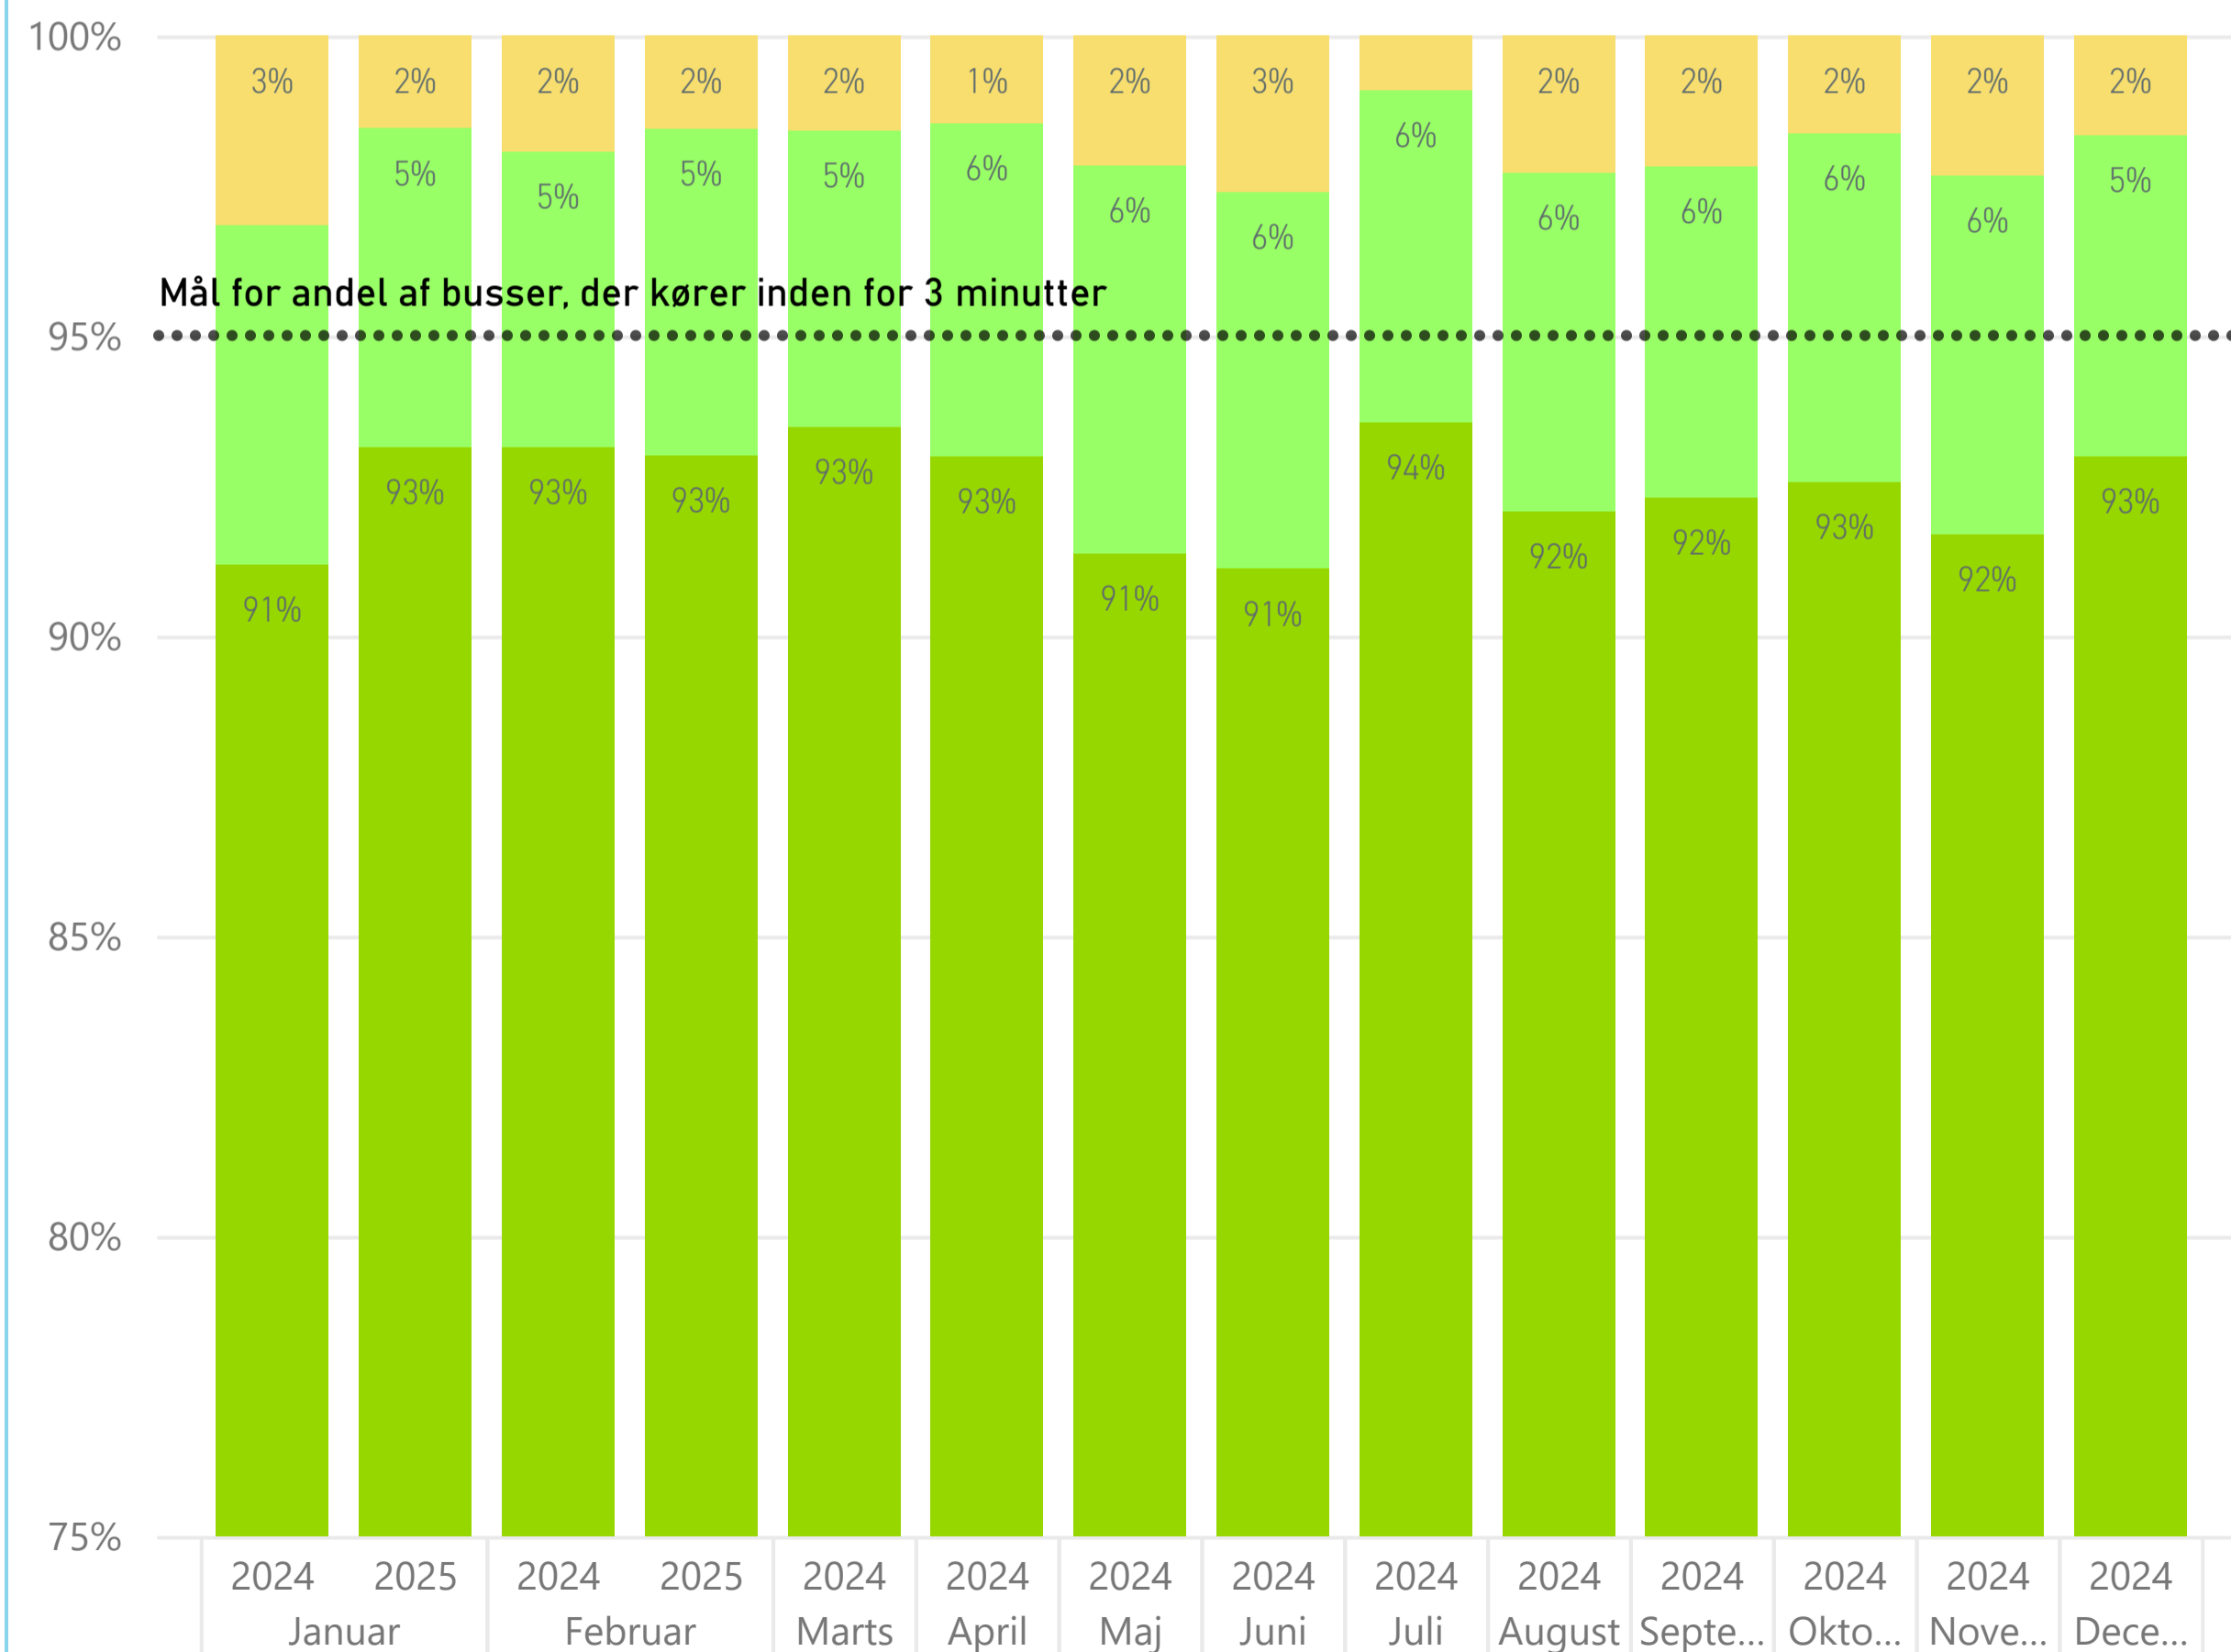

Kører bussen fra turens startstoppested til tiden?

Fynbus har en målsætning om, at 95 % af afgangene kører fra turens startstoppested til tiden (dvs. højst 3 minutters forsinkelse ift. det afgangstidspunkt, der står i køreplanen)

Ankommer bussen til endestationen til tiden?

Fynbus har en målsætning om, at 95 % af afgangene ankommer til endestationen til tiden (dvs. højst 5 minutters forsinkelse ift. det ankomst-tidspunkt, der står i køreplanen)

Forsinkelse ved afgang fra turens startstoppested ... lokalruter

Forsinkelse afgang turstart ● 1 - Max 3 min forsinkelse ● 2 - Max 5 min forsinkelse ● 3 - mere end 5 min forsinkelse